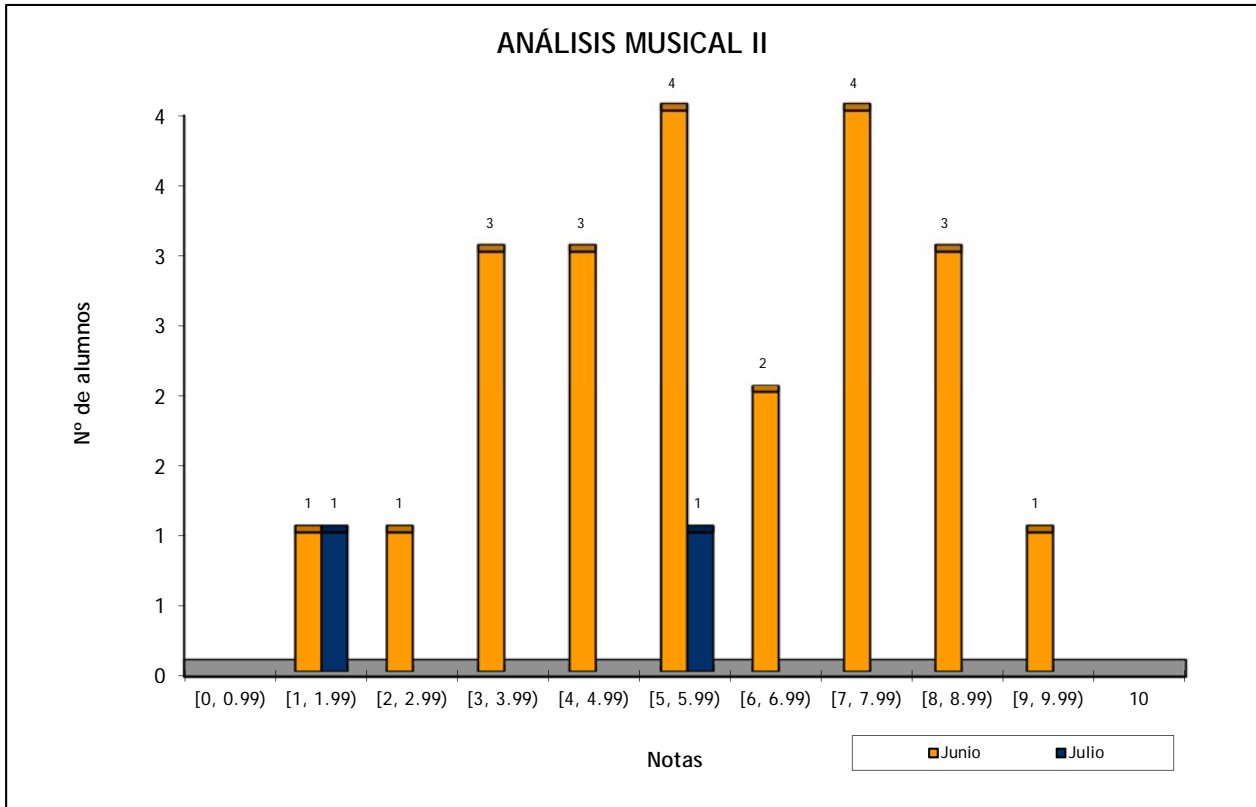

BIOLOGÍA: [FASE ESPECÍFICA] - CONVOCATORIAS JUNIO Y JULIO 2015

	Nº de Alumnos		Nota media P.A.U.	
	Junio	Julio	Junio	Julio
CAEPA ECCA (BACHILLER)	2	1	7,175	3,480
CEAD PROFESOR FÉLIX PÉREZ PARRILLA (BACHILLER)		2		4,508
CENTRO PRIVADO SANTA TERESA DE JESÚS (BACHILLER)	22		9,209	
CEPA SANTA LUCÍA DE TIRAJANA (BACHILLER)		1		6,000
C.I.F.P. MAJADA MARCIAL	2		6,750	
CIFP VILLA DE AGÜIMES	1		6,700	
COLEGIO ALMA'S MASPALOMAS (BACHILLER)	2	1	8,550	5,730
COLEGIO ARENAS INTERNACIONAL (BACHILLER)	8		8,900	
COLEGIO ARENAS SUR (BACHILLER)	7	2	7,783	5,460
COLEGIO ARENAS SUR (FP)	1		3,700	
COLEGIO ARENAS-ATLÁNTICO (BACHILLER)	5		7,778	
COLEGIO GAROÉ (BACHILLER)	3		9,517	
COLEGIO GUAYDIL (BACHILLER)	17		8,855	
COLEGIO HEIDELBERG (BACHILLER)	19		8,661	
COLEGIO HISPANO INGLÉS (BACHILLER)	12		9,358	
COLEGIO JAIME BALMES (BACHILLER)	3	1	8,950	6,590
COLEGIO NTRA. SRA. DEL PILAR (BACHILLER)	26	2	7,740	3,750
COLEGIO SAGRADO CORAZÓN (BACHILLER)	1	1	9,650	7,600
COLEGIO SALESIANO SAGRADO CORAZÓN (BACHILLER)	14	1	8,806	5,310
COLEGIO SAN ANTONIO M^o CLARET (BACHILLER)	31	1	8,505	5,550
COLEGIO SAN IGNACIO DE LOYOLA (BACHILLER)	16	1	8,108	4,440
COLEGIO SANTA CATALINA (BACHILLER)	18	2	7,280	5,000
COLEGIO SANTA ISABEL DE HUNGRÍA (BACHILLER)	12		8,141	
CPDEM ALEMÁN	1		8,600	
CPDEM LICEO FRANCÉS (BACHILLERATO EXTRANJERO)	5		8,592	
CPDEM THE BRITISH SCHOOL OF GRAN CANARIA	1		7,000	
CPFP CENTRO SUPERIOR DE FORMACIÓN EUROPA SUR	10		6,701	
CPFP HIGIDENT (FP)	10		7,934	
CPFP ICSE (FP)	2		7,650	
CPFP RAMA SANITARIA SL (FP)	3		6,873	
ESC. ARTE Y SUPERIOR DISEÑO G. CANARIA (BACHILLER)	1		,800	
ESCUELA DE ARTE PANCHO LASSO (BACHILLER)	1		7,700	
I.E.S. JOSÉ FRUGONI PÉREZ (BACHILLER)	13	2	7,337	4,155
I.E.S. AGAETE (BACHILLER)	8	1	9,065	7,280
I.E.S. AGUSTÍN ESPINOSA (BACHILLER)	7		7,514	
I.E.S. ALONSO QUESADA (BACHILLER)	19		7,742	
I.E.S. AMURGA (BACHILLER)	16		6,448	
I.E.S. ARGUINEGUÍN (BACHILLER)	6	1	8,677	4,100
I.E.S. ARRECIFE (BACHILLER)	2		5,525	
I.E.S. ARUCAS-DOMINGO RIVERO (BACHILLER)	22		8,335