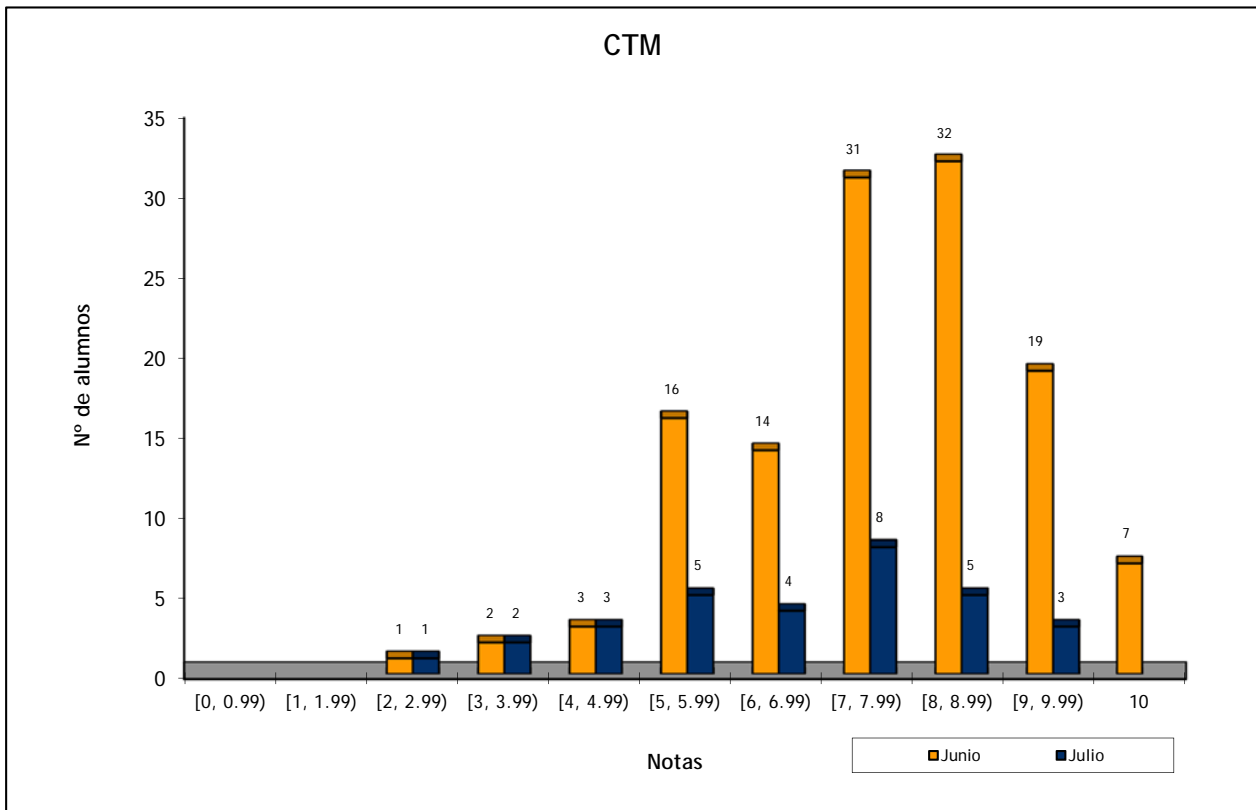

Total		Total	
	Junio		Julio	
		%		%
Nº de exámenes	125		31	
Nº de aprobados	119	95,20%	25	80,65%
Nº de suspendidos	6	4,80%	6	19,35%