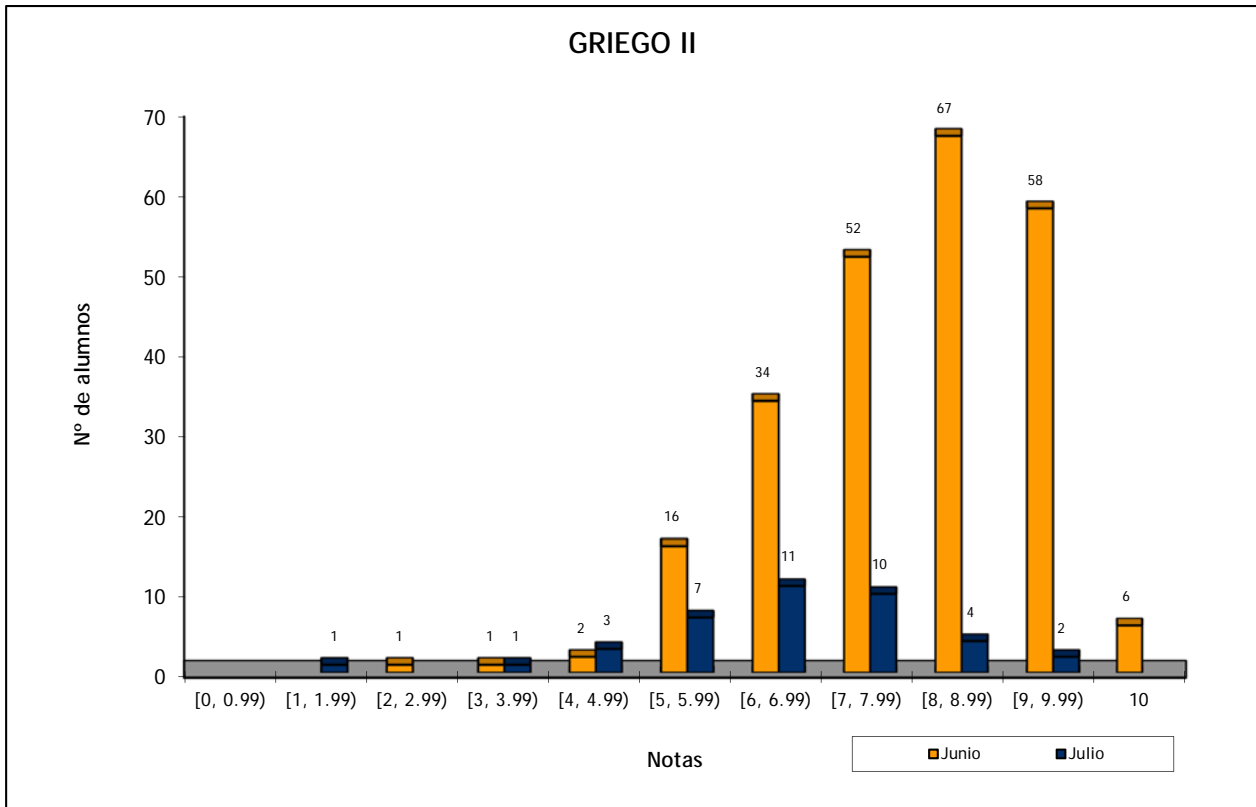

HISTORIA DEL ARTE: TODO [FASE GENERAL + FASE ESPECÍFICA] - CONVOCATORIAS JUNIO Y JULIO 2015

	Nº de Alumnos		Nota media P.A.U.	
	Junio	Julio	Junio	Julio
CAEPA ECCA (BACHILLER)	2	3	3,950	4,083
CEAD PROFESOR FÉLIX PÉREZ PARRILLA (BACHILLER)	3	1	3,150	4,000
CEPA FUERTEVENTURA NORTE (BACHILLERATO)	1	0	1,000	0
CEPA SANTA LUCÍA DE TIRAJANA (BACHILLER)	3	1	4,650	5,800
C.I.F.P. MAJADA MARCIAL	1	0	2,750	0
COLEGIO ALMA'S MASPALOMAS (BACHILLER)	3	1	6,000	7,250
COLEGIO ARENAS INTERNACIONAL (BACHILLER)	3	0	7,233	0
COLEGIO ARENAS SUR (BACHILLER)	4	0	8,313	0
COLEGIO GAROÉ (BACHILLER)	1	0	6,750	0
COLEGIO GUAYDIL (BACHILLER)	6	1	8,975	7,250
COLEGIO HEIDELBERG (BACHILLER)	2	0	7,825	0
COLEGIO HISPANO INGLÉS (BACHILLER)	5	0	8,490	0
COLEGIO NTRA. SRA. DEL PILAR (BACHILLER)	8	4	6,881	4,888
COLEGIO SAGRADO CORAZÓN (BACHILLER)	4	0	7,688	0
COLEGIO SALESIANO SAGRADO CORAZÓN (BACHILLER)	12	2	6,229	4,100
COLEGIO SAN ANTONIO M^o CLARET (BACHILLER)	22	1	8,275	7,250
COLEGIO SAN IGNACIO DE LOYOLA (BACHILLER)	2	3	9,000	5,333
COLEGIO SANTA CATALINA (BACHILLER)	15	3	7,053	3,917
COLEGIO SANTA ISABEL DE HUNGRÍA (BACHILLER)	16	1	6,909	4,250
CPDEM LICEO FRANCÉS (BACHILLERATO EXTRANJERO)	2	0	6,825	0
CPDEM THE BRITISH SCHOOL OF GRAN CANARIA	1	0	2,200	0
CPFP ICSE (FP)	2	0	5,500	0
ESC. ARTE Y SUPERIOR DISEÑO G. CANARIA (BACHILLER)	19	1	5,897	1,500
I.E.S. JOSÉ FRUGONI PÉREZ (BACHILLER)	1	0	5,750	0
I.E.S. AGUSTÍN ESPINOSA (BACHILLER)	1	0	4,000	0
I.E.S. ALONSO QUESADA (BACHILLER)	12	2	5,850	4,250
I.E.S. AMURGA (BACHILLER)	9	2	3,600	3,750
I.E.S. ARGUINEGUÍN (BACHILLER)	28	1	5,898	2,550
I.E.S. ARUCAS-DOMINGO RIVERO (BACHILLER)	3	0	4,167	0
I.E.S. BAÑADEROS (BACHILLER)	5	1	4,650	2,500
I.E.S. BLAS CABRERA FELIPE (LANZAROTE) (BACHILLER)	2	0	2,375	0
I.E.S. CASAS NUEVAS (BACHILLER)	5	0	6,630	0
I.E.S. CÉSAR MANRIQUE (BACHILLER)	11	1	6,941	3,300
I.E.S. CORRALEJO (BACHILLER)	8	2	7,219	6,750
I.E.S. DORAMAS (BACHILLER)	1	0	4,250	0
I.E.S. EL CALERO (BACHILLER)	6	0	4,242	0
I.E.S. EL DOCTORAL (BACHILLER)	3	1	5,700	3,250
I.E.S. EL RINCÓN (BACHILLER)	4	1	5,375	3,500
I.E.S. FELO MONZÓN GRAU BASSAS (BACHILLER)	2	1	3,375	6,000
I.E.S. FELO MONZÓN GRAU BASSAS (FP)	1	0	7,500	0