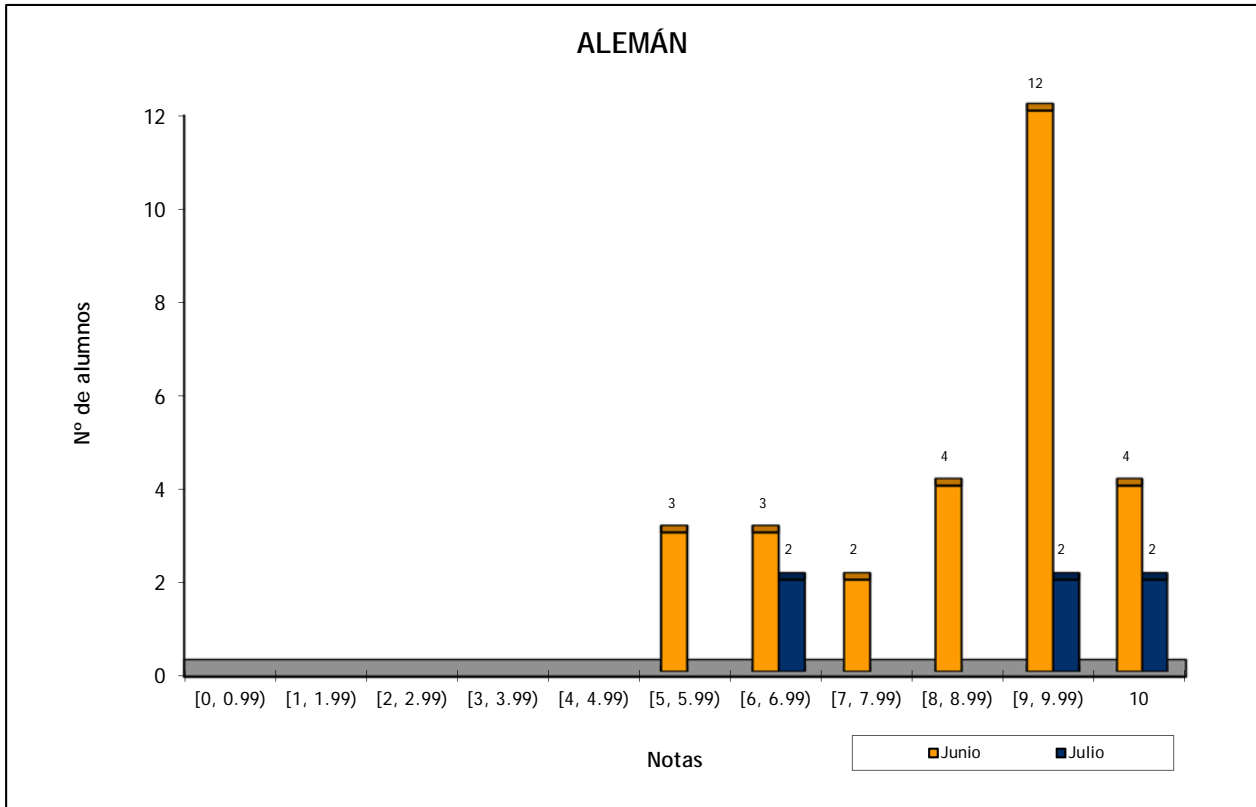

ANÁLISIS MUSICAL: TODO [FASE GENERAL + FASE ESPECÍFICA] - CONVOCATORIAS JUNIO Y JULIO 2015

	Nº de Alumnos		Nota media P.A.U.	
	Junio	Julio	Junio	Julio
ESCUELA DE ARTE PANCHO LASSO (BACHILLER)	4	2	5,813	2,200
I.E.S. GUÍA (BACHILLER)	4	0	7,188	0
I.E.S. JANDÍA (BACHILLER)	1	0	2,400	0
I.E.S. JOSEFINA DE LA TORRE (BACHILLER)	1	0	9,250	0
I.E.S. PÉREZ GALDÓS (BACHILLER)	18	1	5,919	5,000
I.E.S. SANTO TOMÁS DE AQUINO (BACHILLER)	1	0	1,250	0
TRIBUNAL LAS PALMAS (BACHILLER) - SEDE EXAMEN	1	1	8,750	8,250
Suma	30	4	6,007	4,413

Notas	Junio	Julio
[0, 0.99)		
[1, 1.99)	1	1
[2, 2.99)	1	1
[3, 3.99)	5	
[4, 4.99)	4	
[5, 5.99)	4	1
[6, 6.99)	2	
[7, 7.99)	5	
[8, 8.99)	4	1
[9, 9.99)	4	
10		
Suma	30	4

	Total		%	
	Junio	Julio	Junio	Julio
Nº de exámenes	30	4		
Nº de aprobados	19	2	63,33%	50,00%
Nº de suspendidos	11	2	36,67%	50,00%