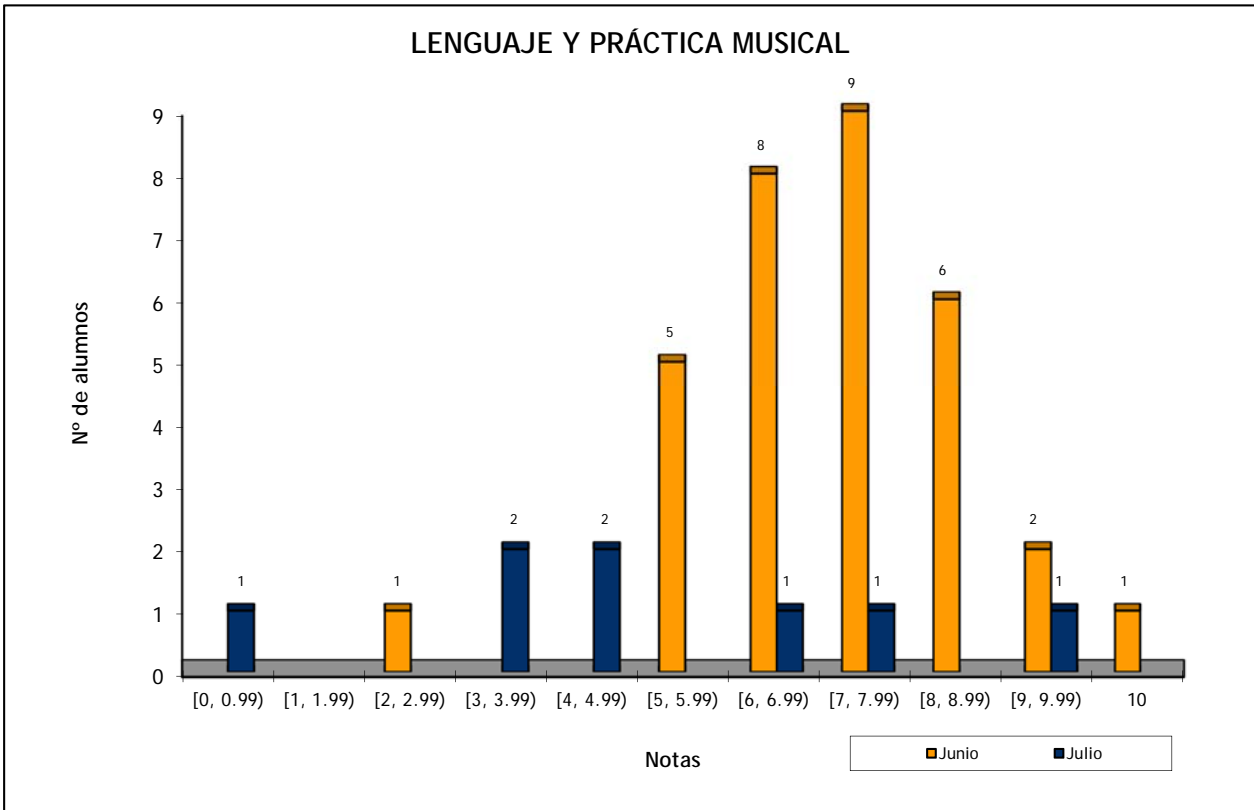

Total		Total	
	Junio		Julio	
	Total	%	Total	%
Nº de exámenes	32		8	
Nº de aprobados	31	96,88%	3	37,50%
Nº de suspendidos	1	3,13%	5	62,50%