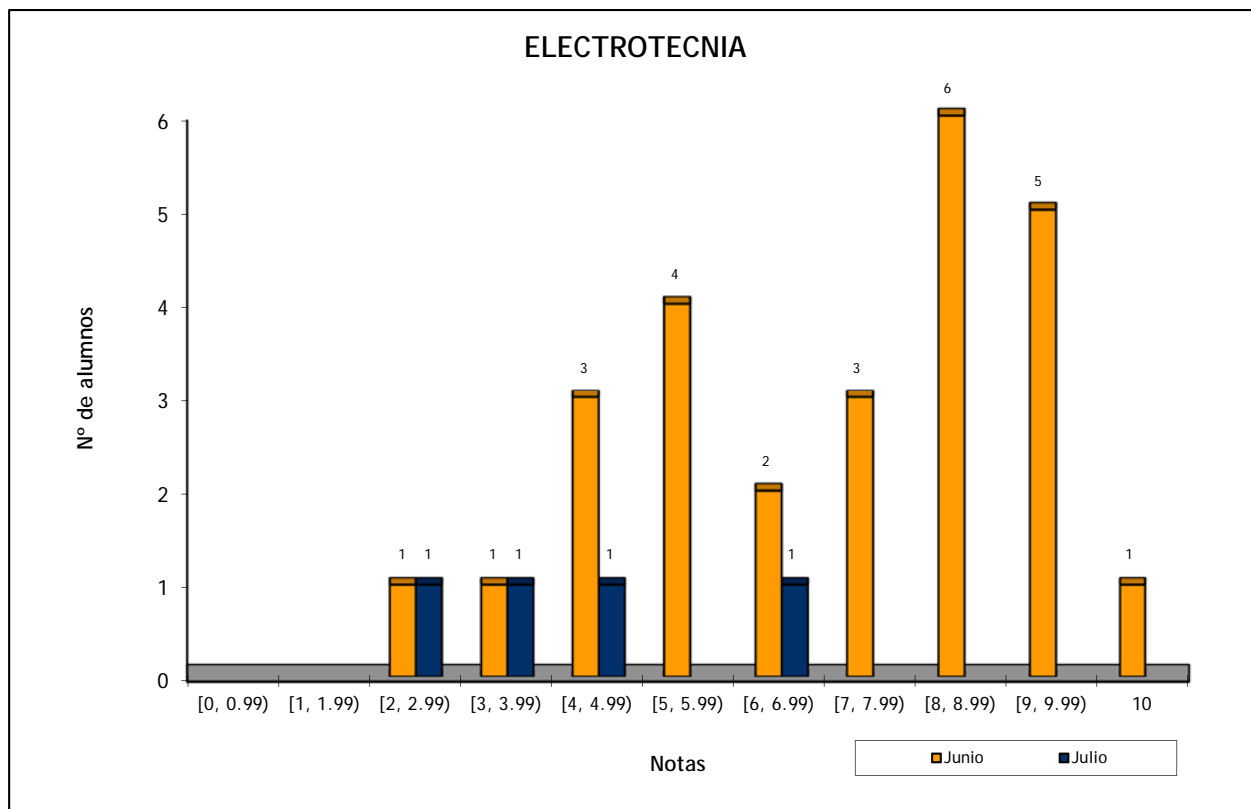

FISICA: TODO [FASE GENERAL + FASE ESPECÍFICA] - CONVOCATORIAS JUNIO Y JULIO 2015

	Nº de Alumnos		Nota media P.A.U.	
	Junio	Julio	Junio	Julio
CAEPA ECCA (BACHILLER)	2	1	5,000	
CEAD PROFESOR FÉLIX PÉREZ PARRILLA (BACHILLER)	1	1	1,700	3,600
CENTRO PRIVADO ANITA CONRAD (BACHILLER)	1	0	8,800	0
CENTRO PRIVADO SANTA TERESA DE JESÚS (BACHILLER)	18	0	8,533	0
COLEGIO ALMA'S MASPALOMAS (BACHILLER)	2	1	7,400	5,450
COLEGIO ARENAS INTERNACIONAL (BACHILLER)	8	0	7,319	0
COLEGIO ARENAS SUR (BACHILLER)	8	1	5,906	1,200
COLEGIO ARENAS-ATLÁNTICO (BACHILLER)	6	0	7,442	0
COLEGIO GAROÉ (BACHILLER)	4	0	7,875	0
COLEGIO GUAYDIL (BACHILLER)	8	0	9,050	0
COLEGIO HEIDELBERG (BACHILLER)	15	1	7,613	1,800
COLEGIO HISPANO INGLÉS (BACHILLER)	20	0	8,598	0
COLEGIO JAIME BALMES (BACHILLER)	1	0	,400	0
COLEGIO NTRA. SRA. DEL PILAR (BACHILLER)	10	1	3,725	1,100
COLEGIO SALESIANO SAGRADO CORAZÓN (BACHILLER)	8	2	4,888	,525
COLEGIO SAN ANTONIO M^o CLARET (BACHILLER)	26	0	6,823	0
COLEGIO SAN IGNACIO DE LOYOLA (BACHILLER)	5	0	6,320	0
COLEGIO SANTA CATALINA (BACHILLER)	6	0	5,125	0
COLEGIO SANTA ISABEL DE HUNGRÍA (BACHILLER)	5	3	2,970	,733
CPDEM ALEMÁN	2	0	7,200	0
I.E.S. JOSÉ FRUGONI PÉREZ (BACHILLER)	7	1	6,607	2,350
I.E.S. AGAETE (BACHILLER)	7	1	5,157	1,200
I.E.S. AGUSTÍN ESPINOSA (BACHILLER)	2	0	,650	0
I.E.S. ALONSO QUESADA (BACHILLER)	1	0	2,100	0
I.E.S. AMURGA (BACHILLER)	1	1	7,350	1,500
I.E.S. ARGUINEGUÍN (BACHILLER)	12	3	4,742	1,333
I.E.S. ARRECIFE (BACHILLER)	2	0	3,800	0
I.E.S. ARUCAS-DOMINGO RIVERO (BACHILLER)	12	3	5,796	1,200
I.E.S. BLAS CABRERA FELIPE (LANZAROTE) (BACHILLER)	8	2	3,675	3,225
I.E.S. CARRIZAL (BACHILLER)	5	0	5,300	0
I.E.S. CASAS NUEVAS (BACHILLER)	6	0	4,267	0
I.E.S. CÉSAR MANRIQUE (BACHILLER)	14	0	5,411	0
I.E.S. CORRALEJO (BACHILLER)	7	1	6,529	1,500
I.E.S. CRUCE DE ARINAGA (BACHILLER)	2	0	6,700	0
I.E.S. DORAMAS (BACHILLER)	6	1	9,417	6,400
I.E.S. EL CALERO (BACHILLER)	5	5	2,320	2,570
I.E.S. EL DOCTORAL (BACHILLER)	5	0	6,130	0
I.E.S. EL RINCÓN (BACHILLER)	3	0	4,300	0
I.E.S. FARO DE MASPALOMAS (BACHILLER)	9	0	3,522	0
I.E.S. FERIA DEL ATLÁNTICO (BACHILLER)	1	1	4,200	3,000