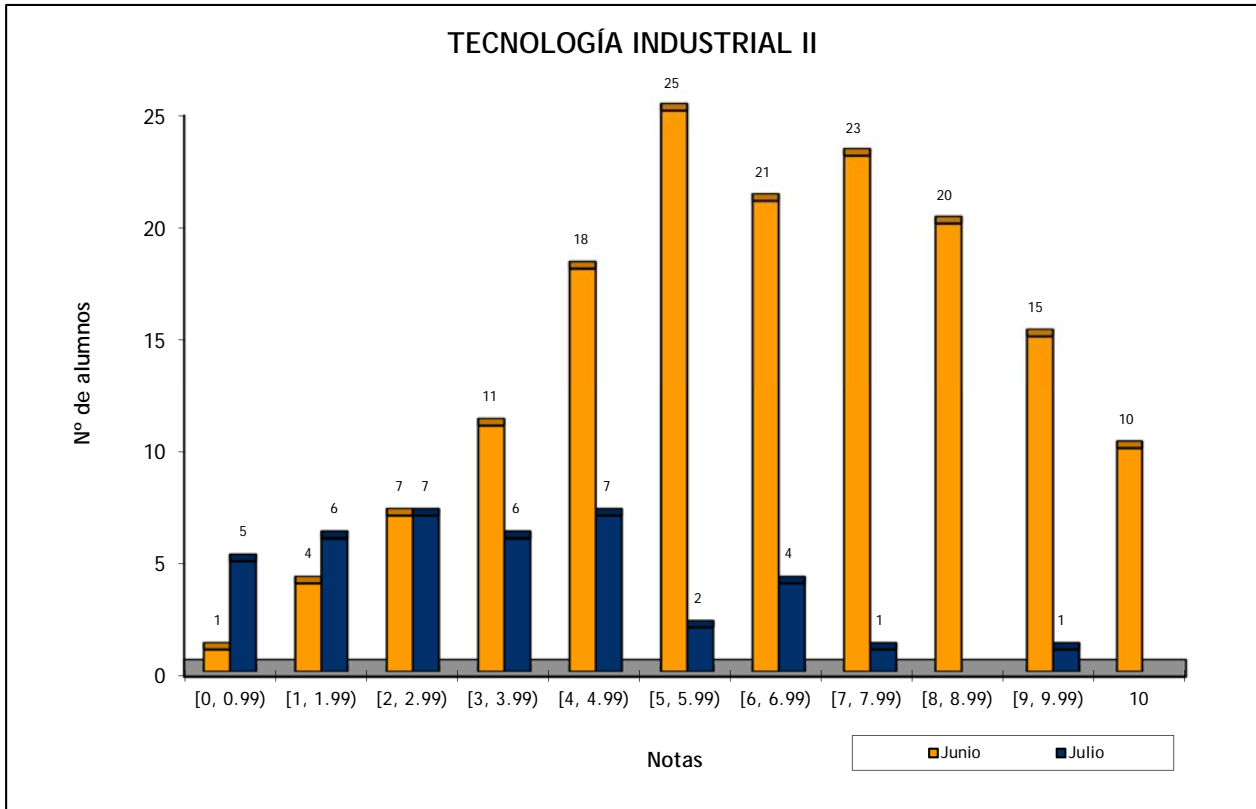

I.E.S. SANTA BRÍGIDA (BACHILLER)		2		2,625
I.E.S. SANTA LUCÍA (BACHILLER)	4		7,813	
I.E.S. SANTA MARÍA DE GUÍA (BACHILLER)	4		5,638	
I.E.S. SANTO TOMÁS DE AQUINO (BACHILLER)	2	1	3,000	1,750
I.E.S. SIETE PALMAS (BACHILLER)	4	2	7,013	5,050
I.E.S. TAFIRA - NELSON MANDELA (BACHILLER)	2	1	5,125	,500
I.E.S. TÁMARA (BACHILLER)	1		6,500	
I.E.S. TEGUISE (BACHILLER)	6	1	6,267	2,750
I.E.S. TEROR (BACHILLER)	2	2	7,325	3,650
I.E.S. TIAS (BACHILLER)	4		6,750	
I.E.S. VECINDARIO (BACHILLER)	6	1	7,125	6,500
I.E.S. VEGA DE SAN JOSÉ (BACHILLER)	1		3,500	
I.E.S. VILLA DE FIRGAS (BACHILLER)	3		7,033	
I.E.S. YAIZA (BACHILLER)	6	3	5,417	3,383
TRIBUNAL LAS PALMAS (BACHILLER) - SEDE EXAMEN	1	2	8,400	5,200
Suma	155	39	6,379	3,368

Notas	Junio	Julio
[0, 0.99)	1	5
[1, 1.99)	4	6
[2, 2.99)	7	7
[3, 3.99)	11	6
[4, 4.99)	18	7
[5, 5.99)	25	2
[6, 6.99)	21	4
[7, 7.99)	23	1
[8, 8.99)	20	
[9, 9.99)	15	1
10	10	
Suma	155	39

	Total		Total	
	Junio	%	Julio	%
Nº de exámenes	155		39	
Nº de aprobados	114	73,55%	8	20,51%
Nº de suspendidos	41	26,45%	31	79,49%