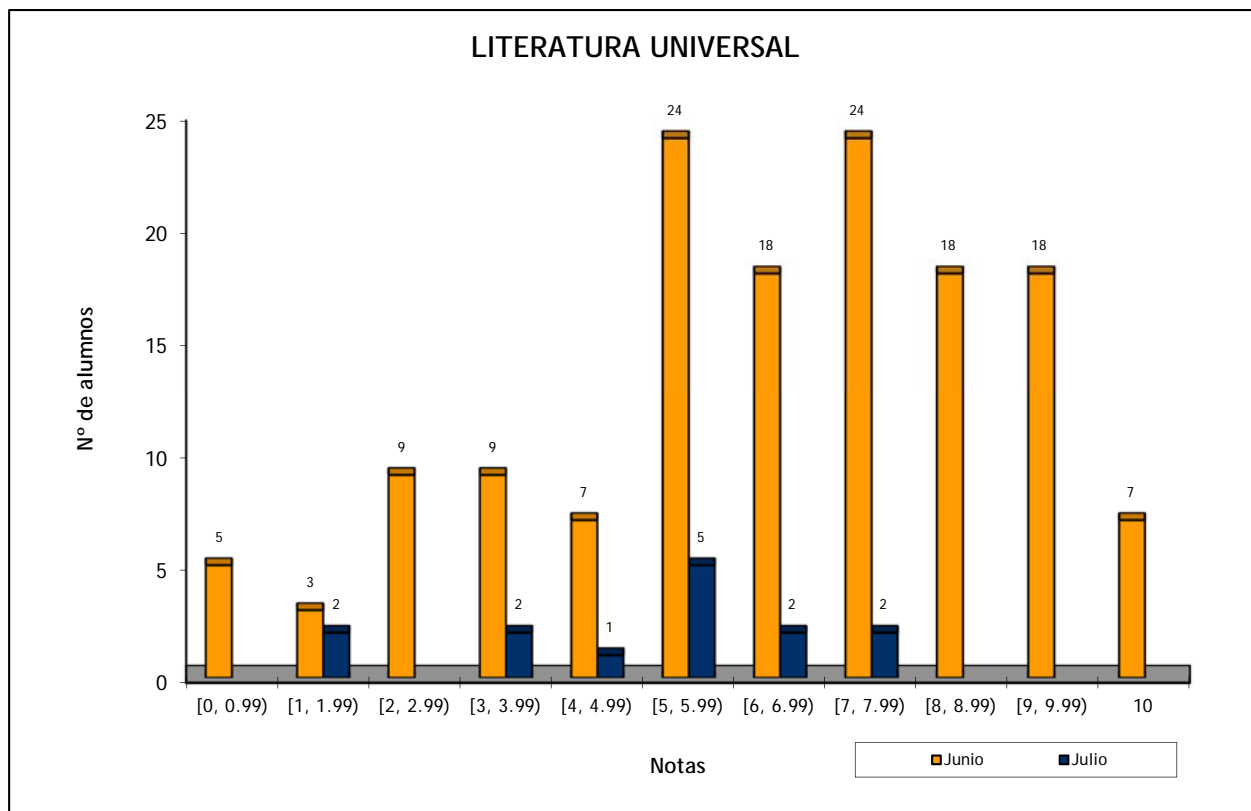

MATEMÁTICAS CCSS II: [FASE ESPECÍFICA] - CONVOCATORIAS JUNIO Y JULIO 2015

	Nº de Alumnos		Nota media P.A.U.	
	Junio	Julio	Junio	Julio
CEAD PROFESOR FÉLIX PÉREZ PARRILLA (BACHILLER)	2	1	2,000	2,000
CENTRO PRIVADO SANTA TERESA DE JESÚS (BACHILLER)	3		5,267	
COLEGIO ALMA'S MASPALOMAS (BACHILLER)	5	1	7,760	2,000
COLEGIO ARENAS INTERNACIONAL (BACHILLER)	1		2,800	
COLEGIO ARENAS SUR (BACHILLER)	3	2	4,167	4,625
COLEGIO ARENAS-ATLÁNTICO (BACHILLER)	3		4,083	
COLEGIO GAROÉ (BACHILLER)	3		7,500	
COLEGIO GUAYDIL (BACHILLER)	2		6,500	
COLEGIO HEIDELBERG (BACHILLER)	13		7,392	
COLEGIO HISPANO INGLÉS (BACHILLER)		1		2,500
COLEGIO JAIME BALMES (BACHILLER)	1		3,750	
COLEGIO NTRA. SRA. DEL PILAR (BACHILLER)	14	4	2,618	2,638
COLEGIO SAGRADO CORAZÓN (BACHILLER)	5		5,150	
COLEGIO SALESIANO SAGRADO CORAZÓN (BACHILLER)	19	1	2,379	,500
COLEGIO SAN ANTONIO M^o CLARET (BACHILLER)	4	1	6,088	2,750
COLEGIO SAN IGNACIO DE LOYOLA (BACHILLER)	5		3,230	
COLEGIO SANTA CATALINA (BACHILLER)	8	3	5,631	2,417
COLEGIO SANTA ISABEL DE HUNGRÍA (BACHILLER)	7	5	5,279	2,790
CPDEM LICEO FRANCÉS (BACHILLERATO EXTRANJERO)	2		5,550	
CPDEM OAKLEY COLLEGE	3		6,850	
I.E.S. JOSÉ FRUGONI PÉREZ (BACHILLER)	2		7,875	
I.E.S. AGAETE (BACHILLER)	2		6,875	
I.E.S. AGUSTÍN ESPINOSA (BACHILLER)	5		2,020	
I.E.S. ALONSO QUESADA (BACHILLER)	4	3	3,688	1,583
I.E.S. AMURGA (BACHILLER)	5		3,550	
I.E.S. ARGUINEGUÍN (BACHILLER)	6		6,858	
I.E.S. ARRECIFE (BACHILLER)	2	1	2,750	1,000
I.E.S. ARUCAS-DOMINGO RIVERO (BACHILLER)	8	1	4,863	3,500
I.E.S. BAÑADEROS (BACHILLER)	2		1,750	
I.E.S. BLAS CABRERA FELIPE (LANZAROTE) (BACHILLER)	5		2,200	
I.E.S. BLAS CABRERA FELIPE (LANZAROTE) (FP)		1		4,750
I.E.S. CARRIZAL (BACHILLER)	3		3,333	
I.E.S. CASAS NUEVAS (BACHILLER)	3		4,750	
I.E.S. CÉSAR MANRIQUE (BACHILLER)	10	1	2,635	,750
I.E.S. CORRALEJO (BACHILLER)	2	2	3,500	2,625
I.E.S. CRUCE DE ARINAGA (BACHILLER)	2		4,950	
I.E.S. DORAMAS (BACHILLER)	1		3,750	
I.E.S. EL CALERO (BACHILLER)	9	1	4,394	1,750
I.E.S. EL DOCTORAL (BACHILLER)	6	2	4,042	1,375
I.E.S. EL RINCÓN (BACHILLER)	2		5,235