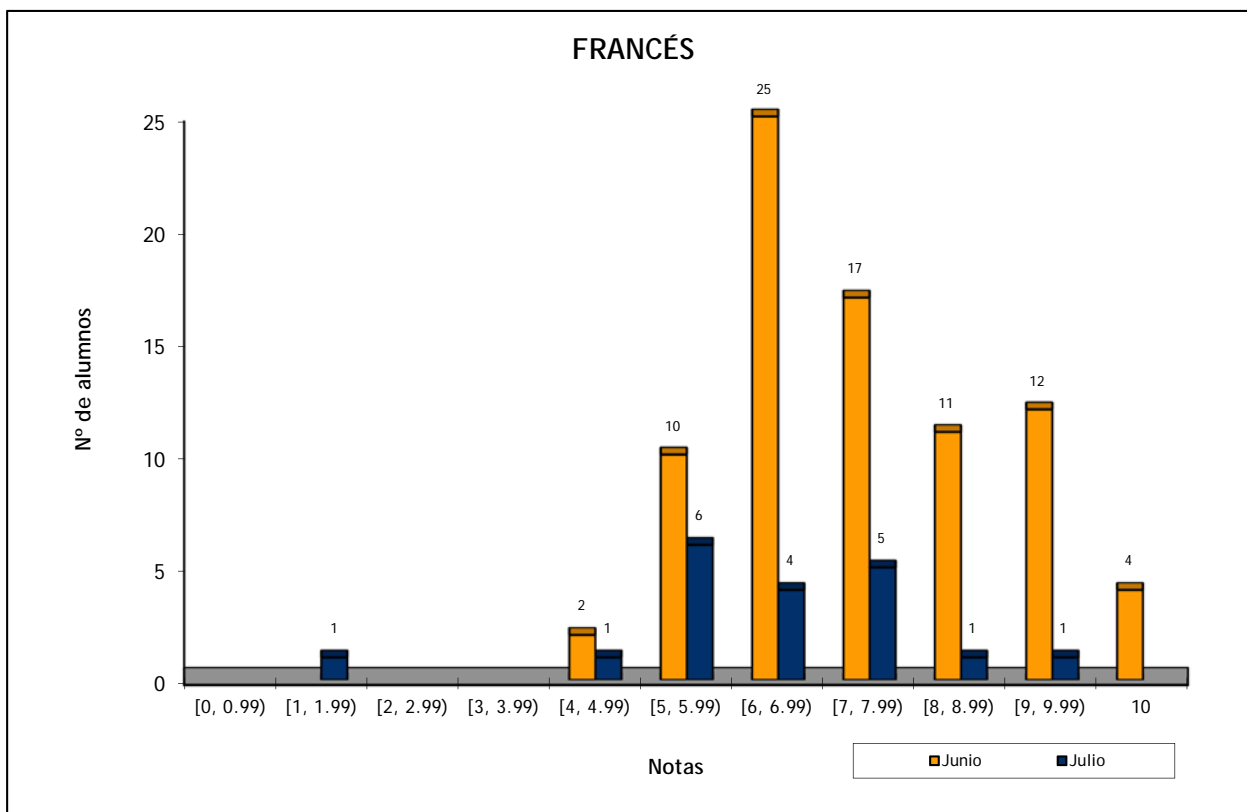

Notas	Junio	Julio
[0, 0.99)		
[1, 1.99)		1
[2, 2.99)		
[3, 3.99)		
[4, 4.99)	2	1
[5, 5.99)	10	6
[6, 6.99)	25	4
[7, 7.99)	17	5
[8, 8.99)	11	1
[9, 9.99)	12	1
10	4	
Suma	81	19

	Total		%	
	Junio	Julio	Junio	Julio
Nº de exámenes	81	19		
Nº de aprobados	79	17	97,53%	89,47%
Nº de suspendidos	2	2	2,47%	10,53%