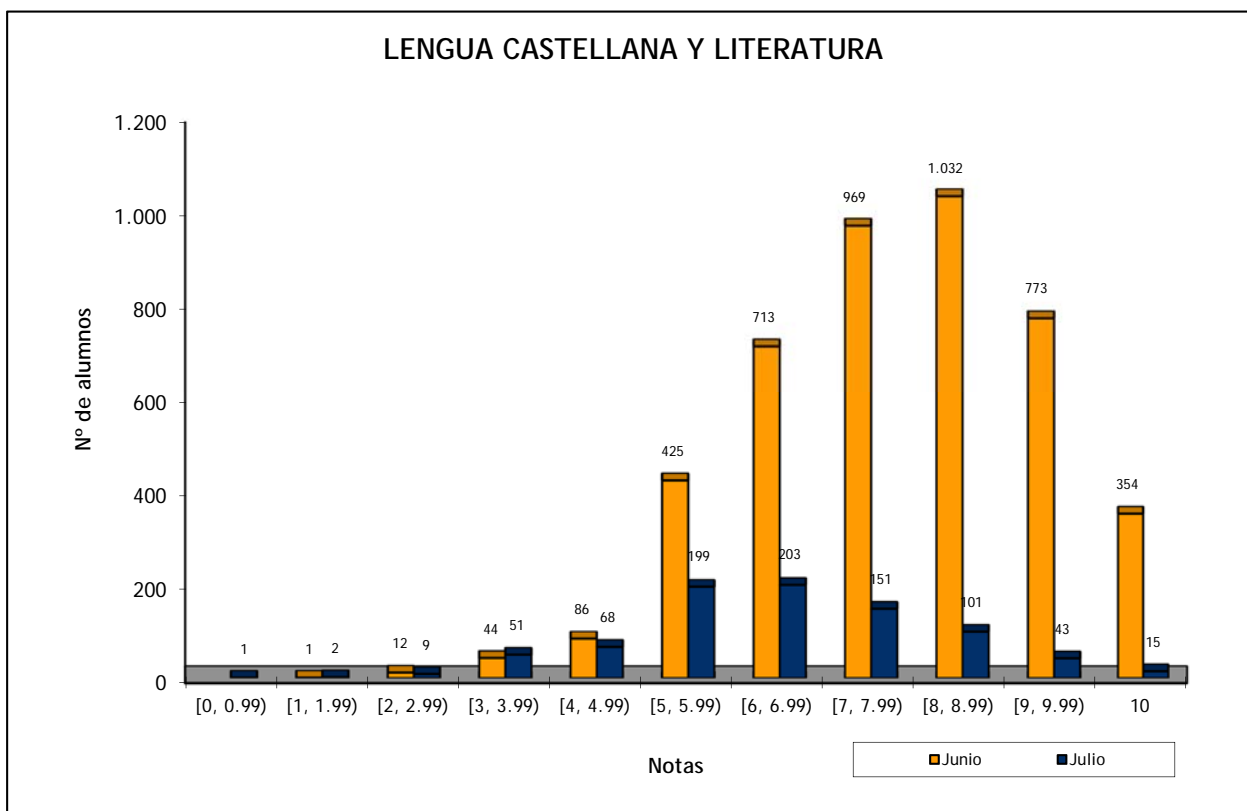

Notas	Junio	Julio
[0, 0.99]		1
[1, 1.99]	1	2
[2, 2.99]	12	9
[3, 3.99]	44	51
[4, 4.99]	86	68
[5, 5.99]	425	199
[6, 6.99]	713	203
[7, 7.99]	969	151
[8, 8.99]	1.032	101
[9, 9.99]	773	43
10	354	15
Suma	4.409	843

	Total		Total	
	Junio	%	Julio	%
Nº de exámenes	4.409		843	
Nº de aprobados	4.266	96,76%	712	84,46%
Nº de suspendidos	143	3,24%	131	15,54%