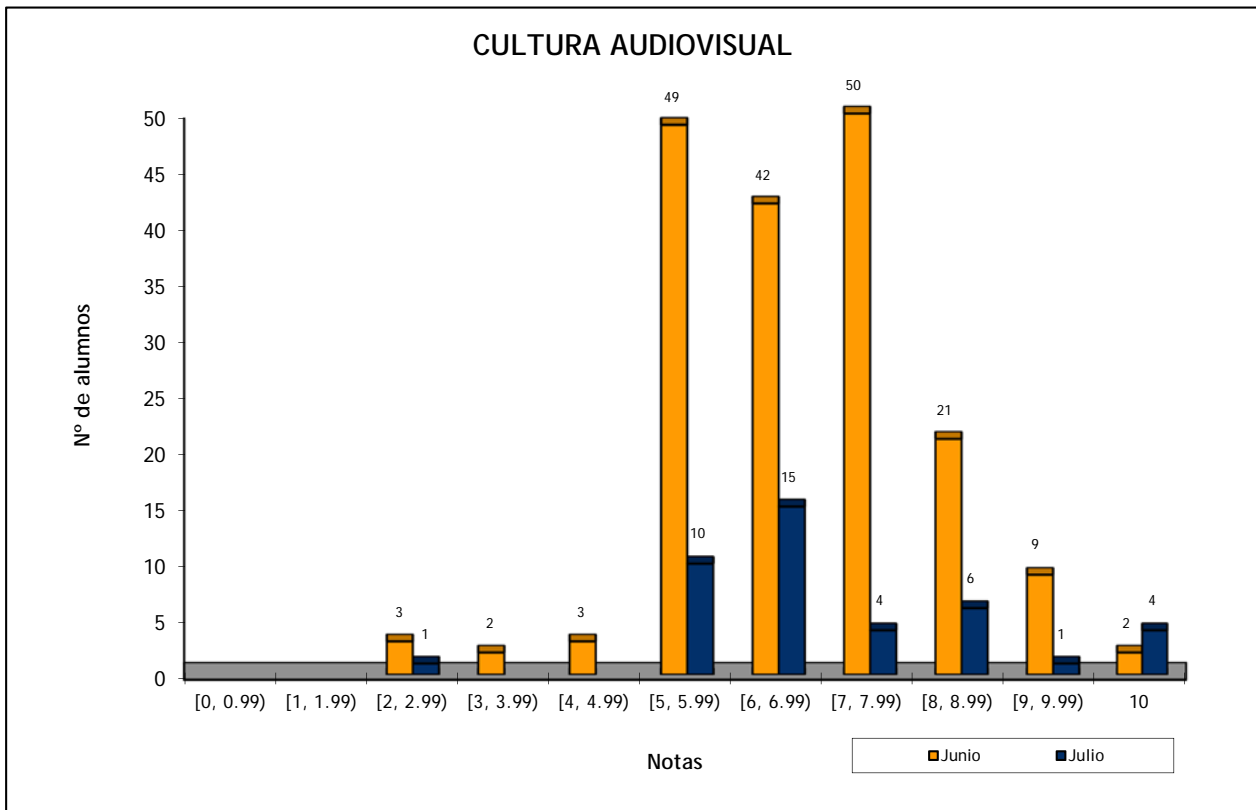

Total		Total	
	Junio		Julio	
		%		%
Nº de exámenes	181		41	
Nº de aprobados	173	95,58%	40	97,56%
Nº de suspendidos	8	4,42%	1	2,44%