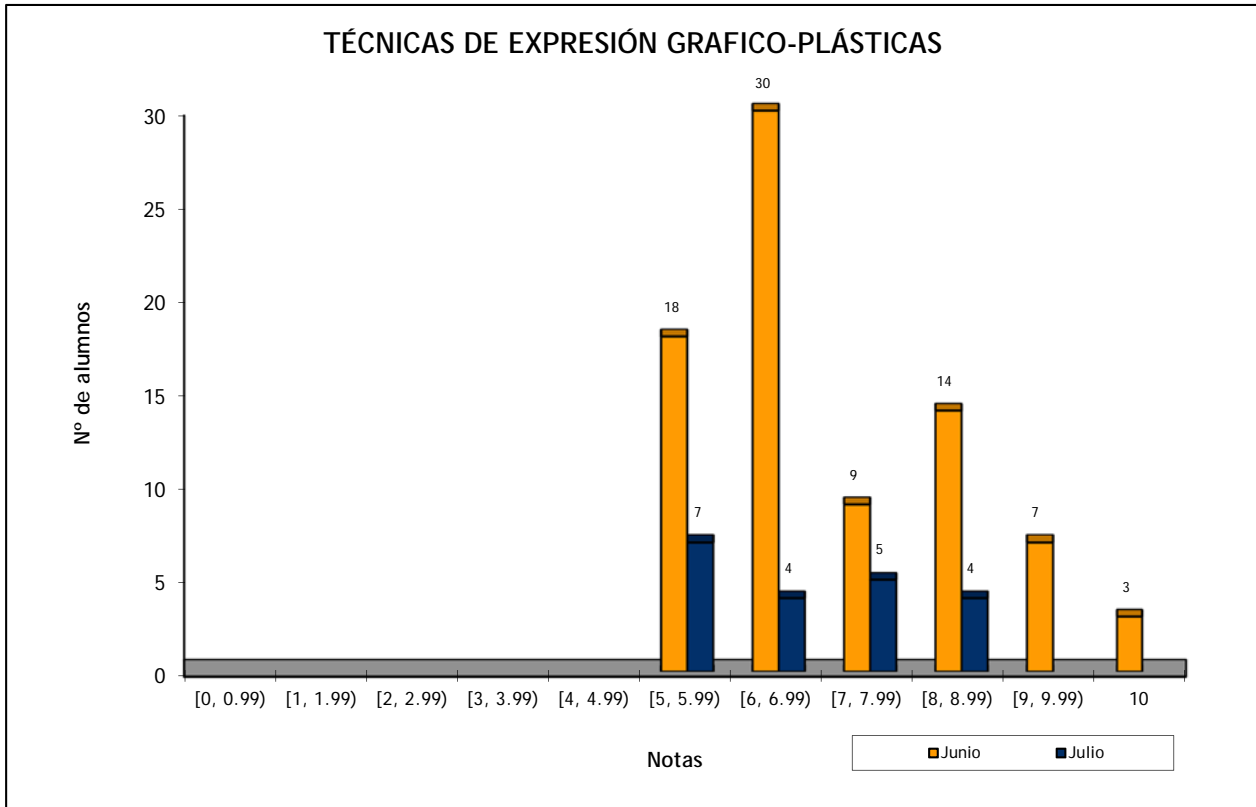

TÉCNICAS DE EXPRESIÓN GRÁFICO-PLÁSTICAS: [FASE ESPECÍFICA] - CONVOCATORIAS JUNIO Y JULIO 2015

	Nº de Alumnos		Nota media P.A.U.	
	Junio	Julio	Junio	Julio
E.A.A. Y O.A. PANCHO LASSO (FP)	1		6,500	
ESC. ARTE Y SUPERIOR DISEÑO G. CANARIA (BACHILLER)	54	14	6,519	6,571
ESCUELA DE ARTE PANCHO LASSO (BACHILLER)	11	3	7,864	7,333
I.E.S. BLAS CABRERA FELIPE (LANZAROTE) (FP)	1		6,000	
I.E.S. ISABEL DE ESPAÑA (BACHILLER)	1		6,000	
I.E.S. SAN DIEGO DE ALCALÁ (BACHILLER)	3	2	8,667	6,500
TRIBUNAL LANZAROTE (BACHILLER) - SEDE EXAMEN	2		8,750	
TRIBUNAL LANZAROTE (F. P.) - SEDE EXAMEN	1		6,500	
TRIBUNAL LAS PALMAS (BACHILLER) - SEDE EXAMEN	4	1	6,750	5,000
TRIBUNAL LAS PALMAS (F. P.) - SEDE EXAMEN	2		6,250	
TRIBUNAL SUR (BACHILLER) - SEDE EXAMEN	1		7,000	
Suma	81	20	6,833	6,600

Notas	Junio	Julio
[0, 0.99)		
[1, 1.99)		
[2, 2.99)		
[3, 3.99)		
[4, 4.99)		
[5, 5.99)	18	7
[6, 6.99)	30	4
[7, 7.99)	9	5
[8, 8.99)	14	4
[9, 9.99)	7	
10	3	
Suma	81	20

	Total	%	Total	%
	Junio		Julio	
Nº de exámenes	81		20	
Nº de aprobados	81	100,00%	20	100,00%
Nº de suspendidos