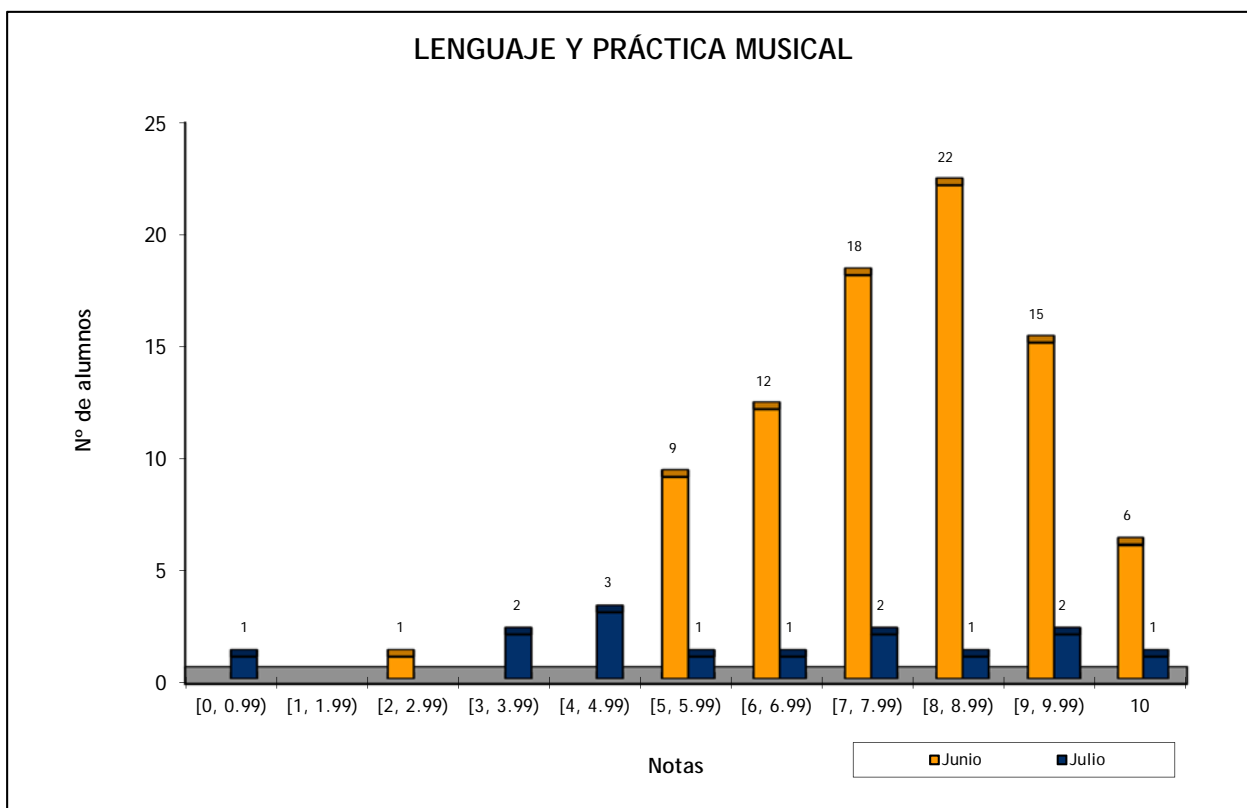

Notas	Junio	Julio
[0, 0.99)		1
[1, 1.99)		
[2, 2.99)	1	
[3, 3.99)		2
[4, 4.99)		3
[5, 5.99)	9	1
[6, 6.99)	12	1
[7, 7.99)	18	2
[8, 8.99)	22	1
[9, 9.99)	15	2
10	6	1
Suma	83	14

	Total		%	
	Junio	Julio	Junio	Julio
Nº de exámenes	83	14		
Nº de aprobados	82	8	98,80%	57,14%
Nº de suspendidos	1	6	1,20%	42,86%