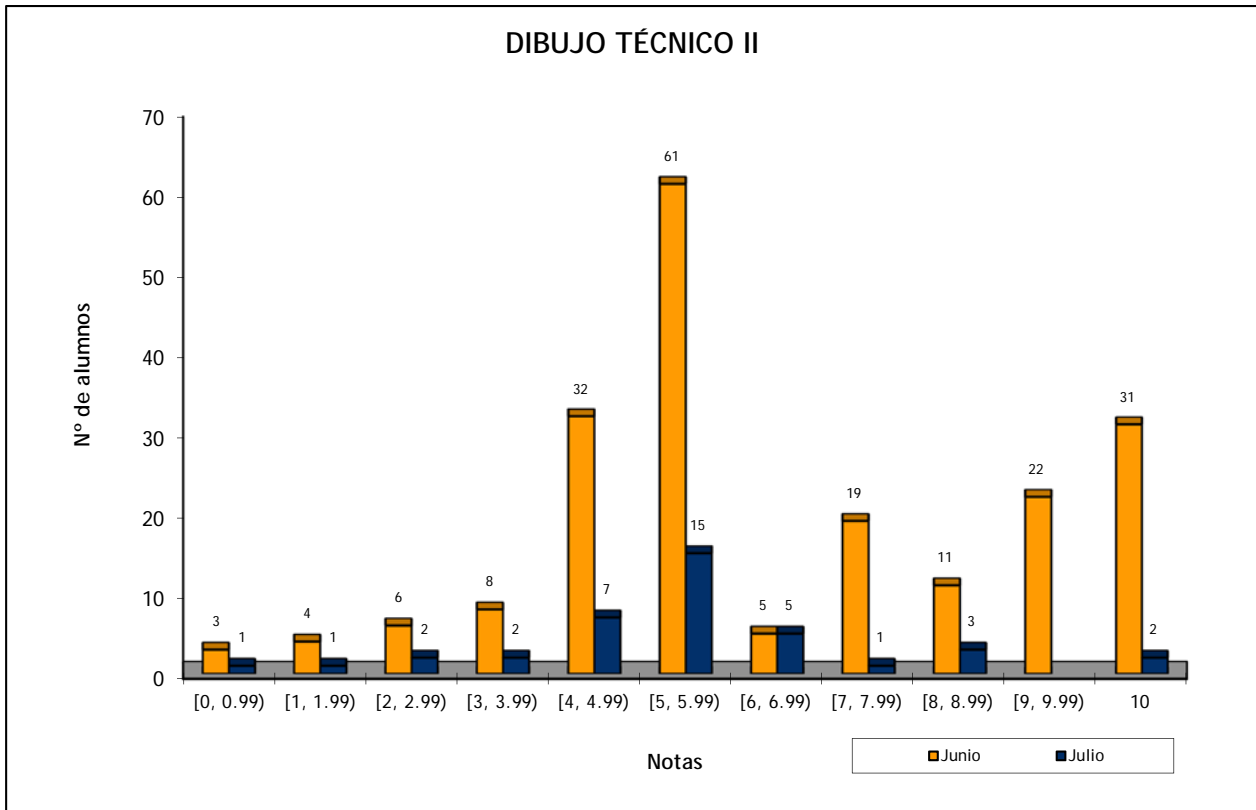

DISEÑO: [FASE ESPECÍFICA] - CONVOCATORIAS JUNIO Y JULIO 2015

	Nº de Alumnos		Nota media P.A.U.	
	Junio	Julio	Junio	Julio
CPDEM ALEMÁN	1		5,500	
E.A.A. Y O.A. PANCHO LASSO (FP)	1		7,000	
ESC. ARTE Y SUPERIOR DISEÑO G. CANARIA (BACHILLER)	57	11	6,895	7,727
ESCUELA DE ARTE PANCHO LASSO (BACHILLER)	7	3	7,643	8,333
I.E.S. JOSÉ FRUGONI PÉREZ (BACHILLER)	1		8,500	
I.E.S. ALONSO QUESADA (BACHILLER)		1		5,000
I.E.S. BLAS CABRERA FELIPE (LANZAROTE) (FP)	1		7,500	
I.E.S. GUANARTEME (BACHILLER)	2		8,000	
I.E.S. ISABEL DE ESPAÑA (BACHILLER)	1	1	6,000	7,000
I.E.S. MESA Y LÓPEZ (BACHILLER)	1		6,000	
I.E.S. POETA TOMÁS MORALES CASTELLANO (BACHILLERA)	1		6,500	
I.E.S. POLITÉCNICO (BACHILLER)	4		6,125	
I.E.S. SAN DIEGO DE ALCALÁ (BACHILLER)	3	2	5,500	7,500
TRIBUNAL FUERTEVENTURA (BACHILLER) - SEDE EXAMEN	2		7,000	
TRIBUNAL LAS PALMAS (BACHILLER) - SEDE EXAMEN	3		7,000	
TRIBUNAL LAS PALMAS (F. P.) - SEDE EXAMEN	1		6,000	
Suma	86	18	6,878	7,611

Notas	Junio	Julio
[0, 0.99)		
[1, 1.99)		
[2, 2.99)		
[3, 3.99)		
[4, 4.99)		
[5, 5.99)	18	1
[6, 6.99)	27	2
[7, 7.99)	18	7
[8, 8.99)	15	5
[9, 9.99)	7	2
10	1	1
Suma	86	18

	Total		%	
	Junio	Julio	Junio	Julio
Nº de exámenes	86	18		
Nº de aprobados	86	18	100,00%	100,00%
Nº de suspendidos