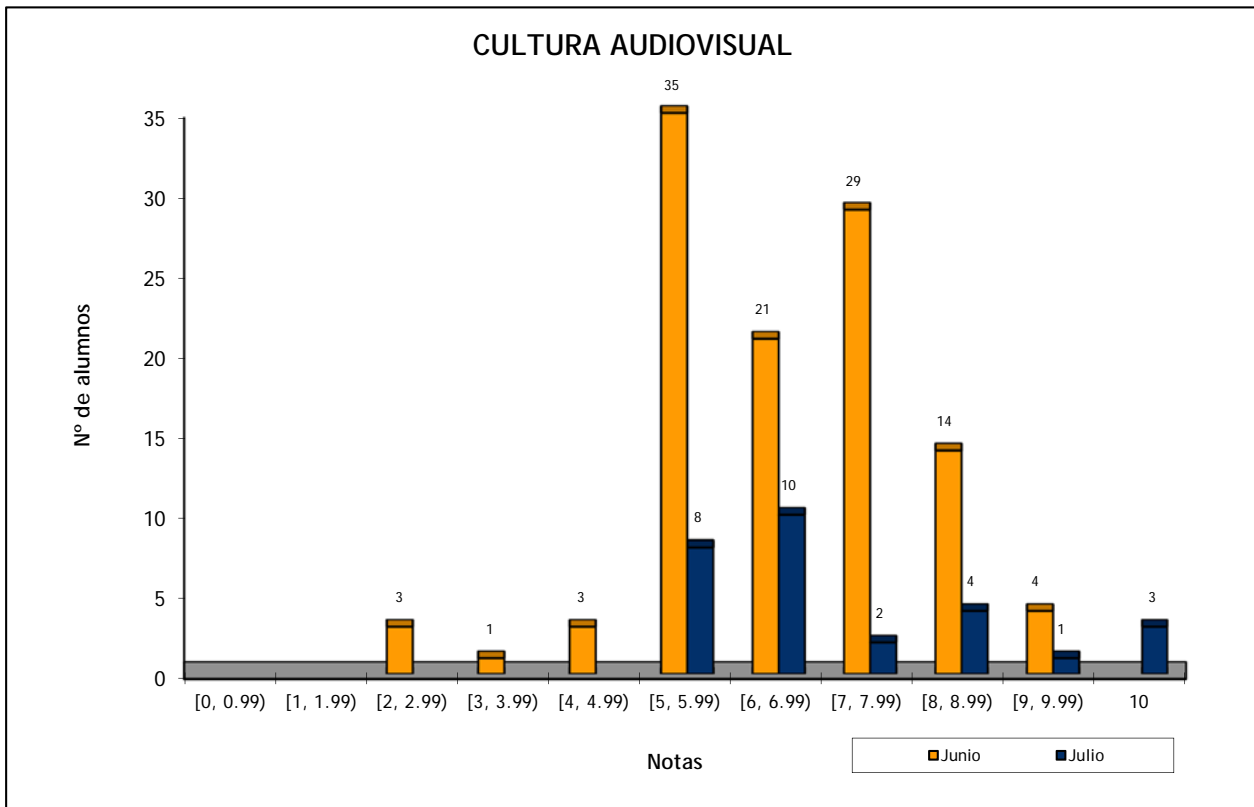

Total		Total	
	Junio		Julio	
		%		%
Nº de exámenes	110		28	
Nº de aprobados	103	93,64%	28	100,00%
Nº de suspendidos	7	6,36%