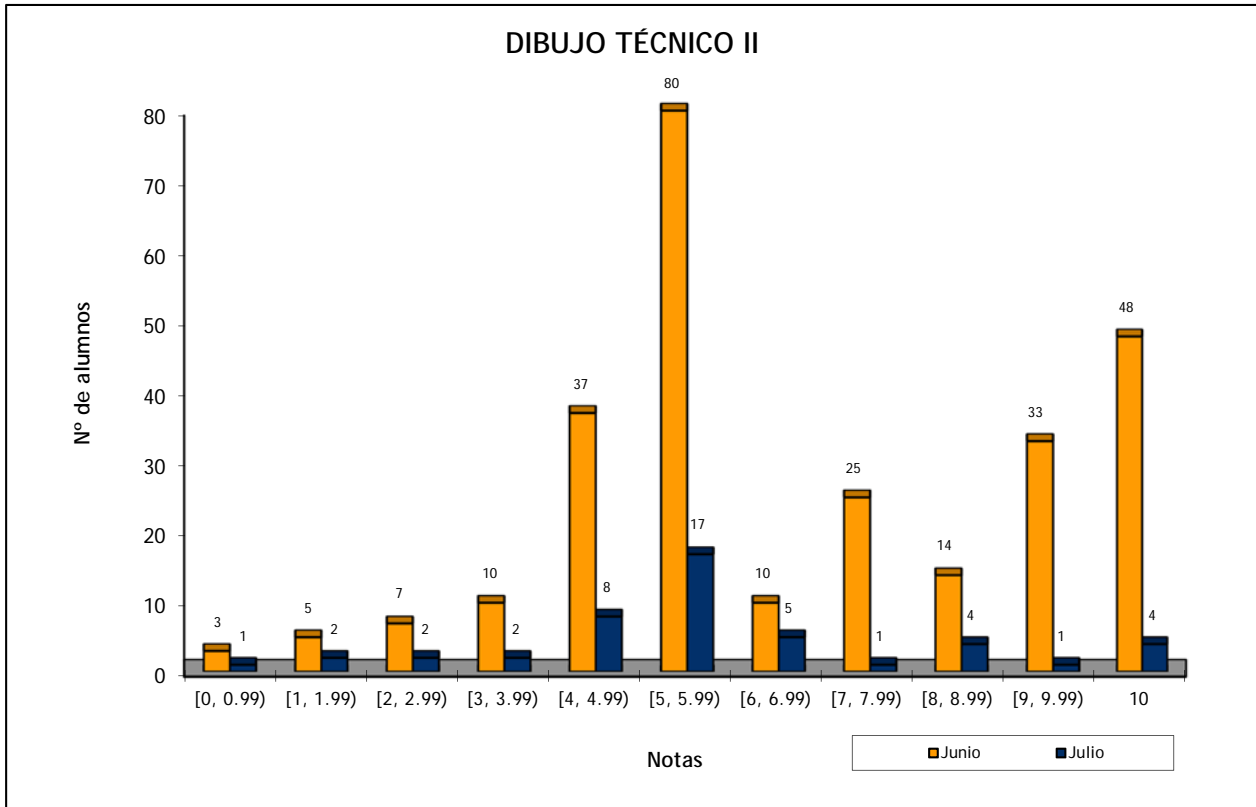

DISEÑO: TODO [FASE GENERAL + FASE ESPECÍFICA] - CONVOCATORIAS JUNIO Y JULIO 2015

	Nº de Alumnos		Nota media P.A.U.	
	Junio	Julio	Junio	Julio
COLEGIO SALESIANO SAGRADO CORAZÓN (BACHILLER)	1	0	5,500	0
CPDEM ALEMÁN	1	0	5,500	0
E.A.A. Y O.A. PANCHO LASSO (FP)	1	0	7,000	0
ESC. ARTE Y SUPERIOR DISEÑO G. CANARIA (BACHILLER)	101	20	7,064	7,250
ESCUELA DE ARTE PANCHO LASSO (BACHILLER)	8	5	7,688	7,700
I.E.S. JOSÉ FRUGONI PÉREZ (BACHILLER)	1	0	8,500	0
I.E.S. ALONSO QUESADA (BACHILLER)	0	1	0	5,000
I.E.S. BLAS CABRERA FELIPE (LANZAROTE) (FP)	1	0	7,500	0
I.E.S. GUANARTEME (BACHILLER)	2	0	8,000	0
I.E.S. ISABEL DE ESPAÑA (BACHILLER)	1	1	6,000	7,000
I.E.S. MESA Y LÓPEZ (BACHILLER)	1	0	6,000	0
I.E.S. POETA TOMÁS MORALES CASTELLANO (BACHILLERA)	1	0	6,500	0
I.E.S. POLITÉCNICO (BACHILLER)	6	2	6,250	6,000
I.E.S. SAN DIEGO DE ALCALÁ (BACHILLER)	7	2	6,286	7,500
I.E.S. SANTO TOMÁS DE AQUINO (BACHILLER)	0	1	0	5,500
TRIBUNAL FUERTEVENTURA (BACHILLER) - SEDE EXAMEN	2	0	7,000	0
TRIBUNAL LANZAROTE (BACHILLER) - SEDE EXAMEN	1	0		0
TRIBUNAL LAS PALMAS (BACHILLER) - SEDE EXAMEN	4	1	6,750	6,500
TRIBUNAL LAS PALMAS (F. P.) - SEDE EXAMEN	1	0	6,000	0
TRIBUNAL SUR (BACHILLER) - SEDE EXAMEN	1	0	7,000	0
Suma	141	33	6,943	7,106

Notas	Junio	Julio
[0, 0.99)	1	
[1, 1.99)		
[2, 2.99)		
[3, 3.99)		
[4, 4.99)		
[5, 5.99)	24	4
[6, 6.99)	45	9
[7, 7.99)	30	10
[8, 8.99)	24	7
[9, 9.99)	14	2
10	3	1
Suma	141	33