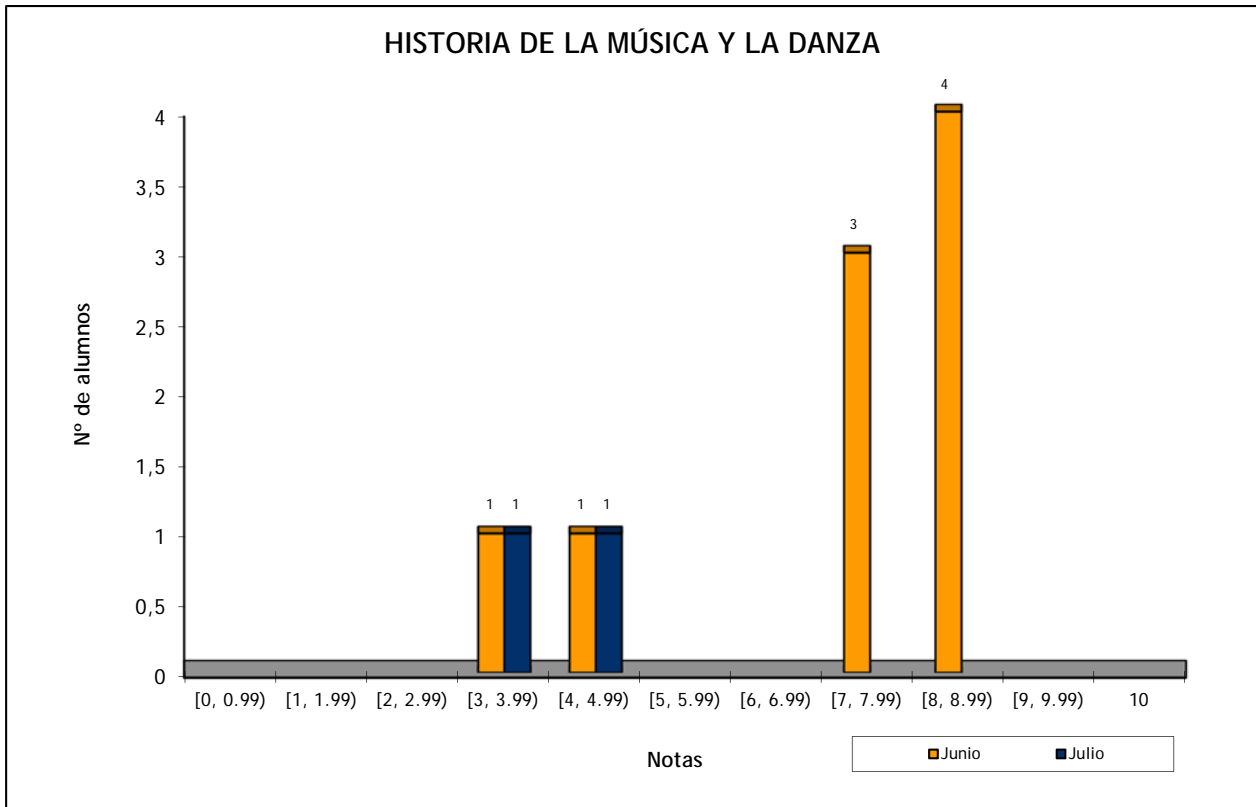

INGLÉS: TODO [FASE GENERAL + FASE ESPECÍFICA] - CONVOCATORIAS JUNIO Y JULIO 2015

	Nº de Alumnos		Nota media P.A.U.	
	Junio	Julio	Junio	Julio
CAEPA ECCA (BACHILLER)	14	11	4,313	5,309
CEAD PROFESOR FÉLIX PÉREZ PARRILLA (BACHILLER)	18	10	5,115	5,800
CENTRO PRIVADO ANITA CONRAD (BACHILLER)	2	0	9,175	0
CENTRO PRIVADO SANTA TERESA DE JESÚS (BACHILLER)	58	0	8,300	0
CEPA FUERTEVENTURA NORTE (BACHILLERATO)	2	0	3,275	0
CEPA SANTA LUCÍA DE TIRAJANA (BACHILLER)	8	4	4,894	6,463
COLEGIO ALMA'S MASPALOMAS (BACHILLER)	9	4	8,056	7,225
COLEGIO ARENAS INTERNACIONAL (BACHILLER)	30	1	8,803	4,300
COLEGIO ARENAS SUR (BACHILLER)	17	5	8,188	6,600
COLEGIO ARENAS-ATLÁNTICO (BACHILLER)	20	0	8,865	0
COLEGIO GAROÉ (BACHILLER)	15	1	8,397	1,700
COLEGIO GUAYDIL (BACHILLER)	26	1	8,848	5,000
COLEGIO HEIDELBERG (BACHILLER)	44	0	8,453	0
COLEGIO HISPANO INGLÉS (BACHILLER)	29	2	9,462	8,750
COLEGIO JAIME BALMES (BACHILLER)	7	2	5,543	5,100
COLEGIO NTRA. SRA. DEL PILAR (BACHILLER)	63	19	5,795	4,789
COLEGIO SAGRADO CORAZÓN (BACHILLER)	10	3	5,607	6,767
COLEGIO SALESIANO SAGRADO CORAZÓN (BACHILLER)	50	6	7,319	7,458
COLEGIO SAN ANTONIO M^o CLARET (BACHILLER)	95	3	8,343	5,950
COLEGIO SAN IGNACIO DE LOYOLA (BACHILLER)	32	8	7,448	5,419
COLEGIO SANTA CATALINA (BACHILLER)	66	12	6,766	5,750
COLEGIO SANTA ISABEL DE HUNGRÍA (BACHILLER)	52	12	6,978	5,888
ESC. ARTE Y SUPERIOR DISEÑO G. CANARIA (BACHILLER)	109	21	5,537	5,192
ESCUELA DE ARTE PANCHO LASSO (BACHILLER)	25	11	5,864	5,145
I.E.S. JOSÉ FRUGONI PÉREZ (BACHILLER)	59	7	5,778	4,650
I.E.S. AGAETE (BACHILLER)	12	2	6,021	2,475
I.E.S. AGUSTÍN ESPINOSA (BACHILLER)	30	4	6,703	6,338
I.E.S. ALONSO QUESADA (BACHILLER)	54	9	5,718	4,589
I.E.S. AMURGA (BACHILLER)	51	8	6,160	2,025
I.E.S. ARGUINEGUÍN (BACHILLER)	54	5	5,660	5,220
I.E.S. ARRECIFE (BACHILLER)	17	5	6,856	5,080
I.E.S. ARUCAS-DOMINGO RIVERO (BACHILLER)	65	8	7,280	6,169
I.E.S. BAÑADEROS (BACHILLER)	26	4	6,687	4,738
I.E.S. BLAS CABRERA FELIPE (LANZAROTE) (BACHILLER)	40	8	5,693	4,606
I.E.S. CAIRASCO DE FIGUEROA (BACHILLER)	28	6	7,001	6,758
I.E.S. CARRIZAL (BACHILLER)	26	8	6,318	5,750
I.E.S. CASAS NUEVAS (BACHILLER)	32	3	7,397	4,883
I.E.S. CÉSAR MANRIQUE (BACHILLER)	66	5	7,162	5,680
I.E.S. CORRALEJO (BACHILLER)	38	8	6,879	5,700
I.E.S. COSTA TEGUISE (BACHILLERATO)	15	5	8,283	6,370