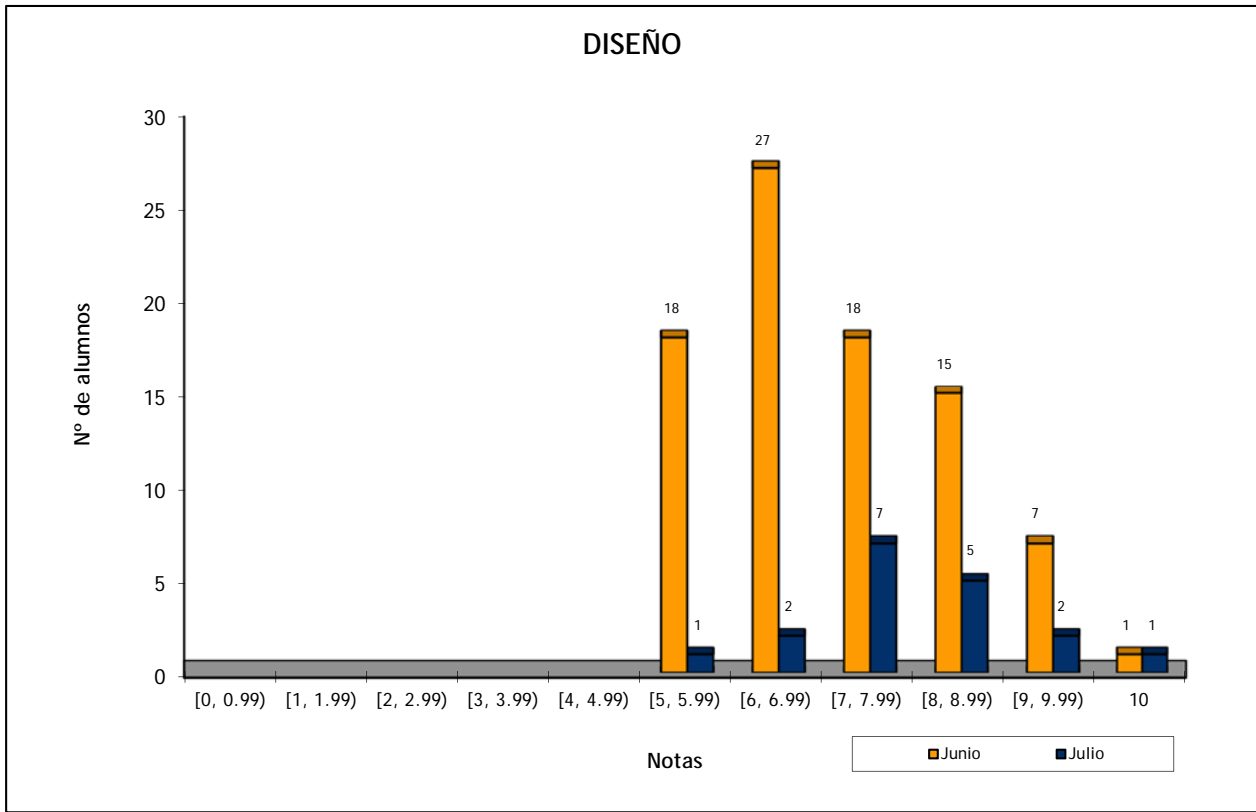

ECONOMÍA DE LA EMPRESA: [FASE ESPECÍFICA] - CONVOCATORIAS JUNIO Y JULIO 2015

	Nº de Alumnos		Nota media P.A.U.	
	Junio	Julio	Junio	Julio
CAEPA ECCA (BACHILLER)	4		4,378	
CEAD PROFESOR FÉLIX PÉREZ PARRILLA (BACHILLER)	3	2	5,763	3,665
CENTRO PRIVADO SANTA TERESA DE JESÚS (BACHILLER)	14		8,185	
CEPA FUERTEVENTURA NORTE (BACHILLERATO)	2		6,225	
CEPA SANTA LUCÍA DE TIRAJANA (BACHILLER)	1	2	6,400	3,100
C.I.F.P. MAJADA MARCIAL	1		2,770	
COLEGIO ALMA'S MASPALOMAS (BACHILLER)	2		8,740	
COLEGIO ARENAS SUR (BACHILLER)		1		8,050
COLEGIO GAROE (BACHILLER)	8		6,451	
COLEGIO GUAYDIL (BACHILLER)	5		7,848	
COLEGIO HEIDELBERG (BACHILLER)	16		7,876	
COLEGIO HISPANO INGLÉS (BACHILLER)	3	1	8,273	4,850
COLEGIO JAIME BALMES (BACHILLER)	1	1	7,350	3,910
COLEGIO NTRA. SRA. DEL PILAR (BACHILLER)	6		6,898	
COLEGIO SALESIANO SAGRADO CORAZÓN (BACHILLER)	7		3,949	
COLEGIO SAN ANTONIO M^o CLARET (BACHILLER)	23	1	6,964	4,490
COLEGIO SAN IGNACIO DE LOYOLA (BACHILLER)	5		5,450	
COLEGIO SANTA CATALINA (BACHILLER)	10	1	6,580	4,300
COLEGIO SANTA ISABEL DE HUNGRÍA (BACHILLER)	18	8	7,816	4,811
CPDEM ALEMÁN	7		7,997	
CPDEM LICEO FRANCÉS (BACHILLERATO EXTRANJERO)	2		7,345	
CPDEM THE BRITISH SCHOOL OF GRAN CANARIA	1		9,150	
I.E.S. JOSÉ FRUGONI PÉREZ (BACHILLER)	24	1	5,128	3,390
I.E.S. AGUSTÍN ESPINOSA (BACHILLER)	8		5,639	
I.E.S. ALONSO QUESADA (BACHILLER)	3	4	6,400	3,653
I.E.S. AMURGA (BACHILLER)	4		6,568	
I.E.S. ARGUINEGUÍN (BACHILLER)	7	1	4,307	,820
I.E.S. ARRECIFE (BACHILLER)	7	3	5,640	4,093
I.E.S. ARUCAS-DOMINGO RIVERO (BACHILLER)	12	1	6,459	7,100
I.E.S. BAÑADEROS (BACHILLER)	2		6,240	
I.E.S. BLAS CABRERA FELIPE (LANZAROTE) (BACHILLER)	7	1	7,283	3,810
I.E.S. BLAS CABRERA FELIPE (LANZAROTE) (FP)	1	1	5,480	6,020
I.E.S. CAIRASCO DE FIGUEROA (BACHILLER)	4		5,358	
I.E.S. CARRIZAL (BACHILLER)	3		7,033	
I.E.S. CASAS NUEVAS (BACHILLER)	4		6,188	
I.E.S. CÉSAR MANRIQUE (BACHILLER)	5	1	7,738	3,950
I.E.S. CORRALEJO (BACHILLER)	7		6,959	
I.E.S. COSTA TEGUISE (BACHILLERATO)	2		7,170	
I.E.S. CRUCE DE ARINAGA (BACHILLER)	12	3	7,317	3,875
I.E.S. CRUZ DE PIEDRA (FP)	1		6,580