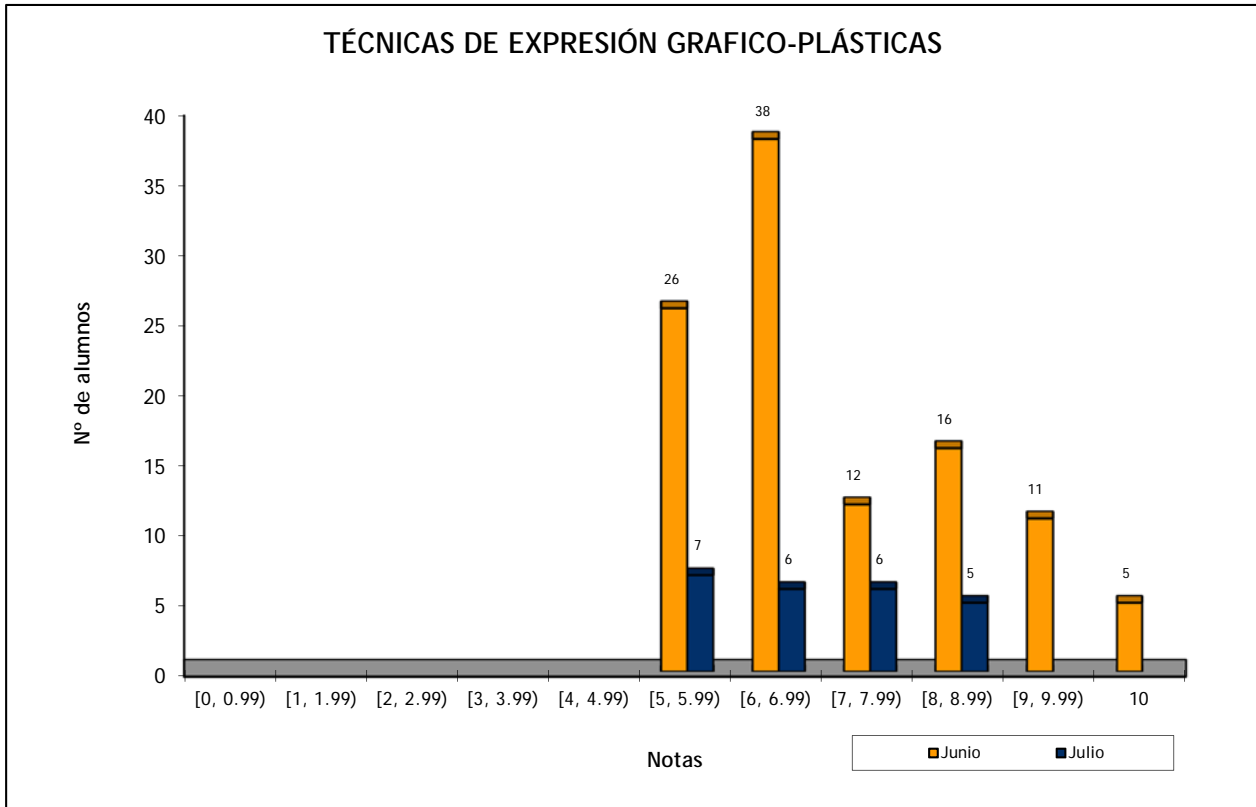

TECNOLOGÍA INDUSTRIAL II: TODO [FASE GENERAL + FASE ESPECÍFICA] - CONVOCATORIAS JUNIO Y JULIO 2015

	Nº de Alumnos		Nota media P.A.U.	
	Junio	Julio	Junio	Julio
CAEPA ECCA (BACHILLER)	0	1	0	2,500
CEAD PROFESOR FÉLIX PÉREZ PARRILLA (BACHILLER)	0	1	0	1,000
COLEGIO JAIME BALMES (BACHILLER)	1	0	2,750	0
COLEGIO SAN ANTONIO Mª CLARET (BACHILLER)	11	0	8,186	0
COLEGIO SAN IGNACIO DE LOYOLA (BACHILLER)	5	2	6,470	5,700
I.E.S. JOSÉ FRUGONI PÉREZ (BACHILLER)	2	1	6,275	
I.E.S. ALONSO QUESADA (BACHILLER)	5	1	6,010	,700
I.E.S. AMURGA (BACHILLER)	4	2	4,738	3,250
I.E.S. ARGUINEGUÍN (BACHILLER)	5	2	6,840	2,275
I.E.S. ARRECIFE (BACHILLER)	5	1	5,550	6,500
I.E.S. ARUCAS-DOMINGO RIVERO (BACHILLER)	9	3	6,967	7,017
I.E.S. BLAS CABRERA FELIPE (LANZAROTE) (BACHILLER)	7	0	4,543	0
I.E.S. CAIRASCO DE FIGUEROA (BACHILLER)	0	2	0	4,100
I.E.S. CASAS NUEVAS (BACHILLER)	1	0	4,750	0
I.E.S. CÉSAR MANRIQUE (BACHILLER)	5	0	5,050	0
I.E.S. CORRALEJO (BACHILLER)	5	2	8,220	4,375
I.E.S. CRUCE DE ARINAGA (BACHILLER)	4	0	5,950	0
I.E.S. EL CALERO (BACHILLER)	5	4	4,300	3,375
I.E.S. EL DOCTORAL (BACHILLER)	9	1	6,659	2,250
I.E.S. FARO DE MASPALOMAS (BACHILLER)	9	1	6,939	1,500
I.E.S. GRAN CANARIA (BACHILLER)	4	0	5,675	0
I.E.S. GRAN TARAJAL (BACHILLER)	4	1	7,925	1,750
I.E.S. GUANARTEME (BACHILLER)	3	1	9,133	3,300
I.E.S. INGENIO (BACHILLER)	4	4	8,763	7,488
I.E.S. ISABEL DE ESPAÑA (BACHILLER)	8	1	5,588	4,100
I.E.S. JINAMAR II (BACHILLER)	3	1	5,650	2,500
I.E.S. JOAQUÍN ARTILES (BACHILLER)	10	1	7,025	1,250
I.E.S. JOSÉ ARENCIBIA GIL (BACHILLER)	8	1	4,313	1,250
I.E.S. JOSÉ ZERPA (BACHILLER)	5	2	8,110	3,100
I.E.S. LA ALDEA DE SAN NICOLÁS (BACHILLER)	1	2	10,000	2,400
I.E.S. LA ISLETA (BACHILLER)	3	1	6,210	4,000
I.E.S. LA MINILLA (BACHILLER)	9	0	5,611	0
I.E.S. LAS SALINAS (BACHILLER)	9	1	5,361	,600
I.E.S. LOMO DE LA HERRADURA (BACHILLER)	4	1	5,963	2,500
I.E.S. LOS TARAHALES (BACHILLER)	3	2	6,260	4,450
I.E.S. MESA Y LÓPEZ (BACHILLER)	2	0	5,950	0
I.E.S. NUEVA ISLETA TONY GALLARDO (BACHILLER)	0	3	0	2,267
I.E.S. PABLO MONTESINO (BACHILLER)	10	2	5,240	,500
I.E.S. PÉREZ GALDÓS (BACHILLER)	5	1	3,825	3,450
I.E.S. PLAYA DE ARINAGA (BACHILLER)	6	1	8,425	5,800