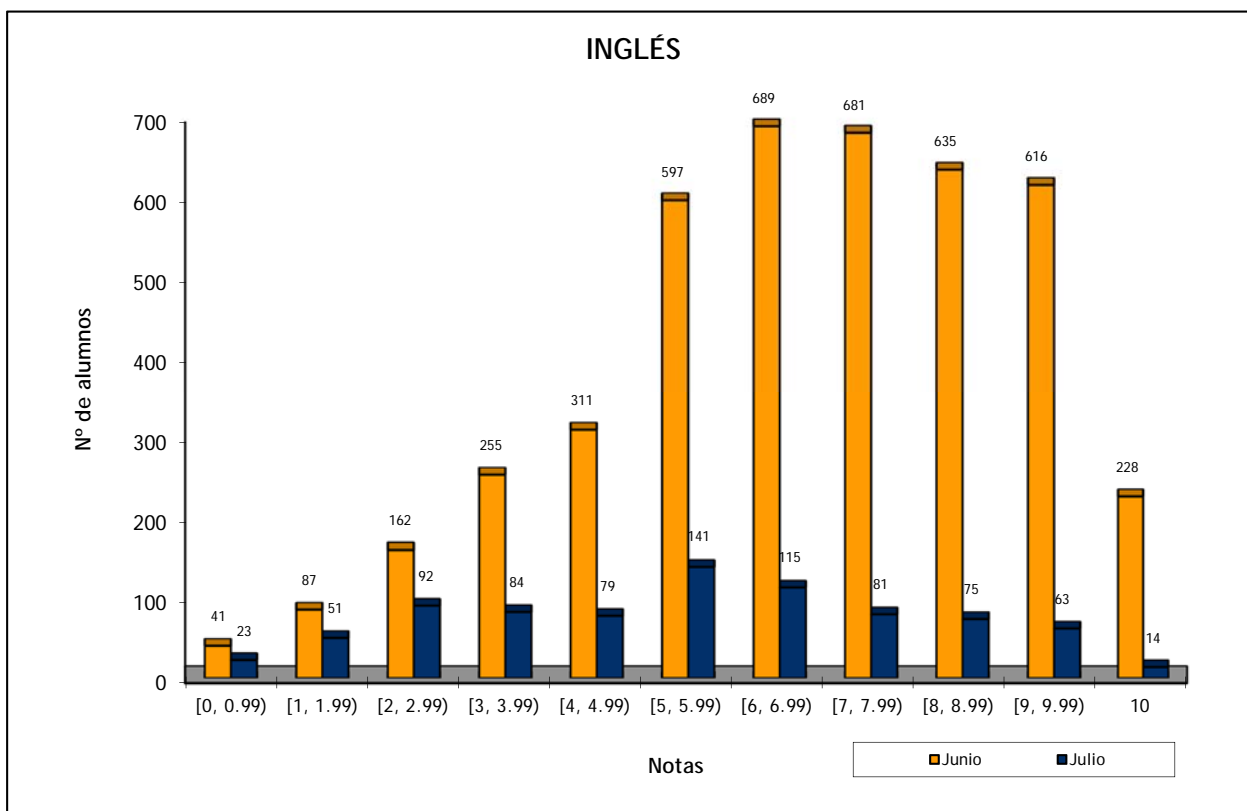

Notas	Junio	Julio
[0, 0.99)	41	23
[1, 1.99)	87	51
[2, 2.99)	162	92
[3, 3.99)	255	84
[4, 4.99)	311	79
[5, 5.99)	597	141
[6, 6.99)	689	115
[7, 7.99)	681	81
[8, 8.99)	635	75
[9, 9.99)	616	63
10	228	14
Suma	4.302	818

	Total		%	
	Junio	Julio	Junio	Julio
Nº de exámenes	4.302	818		
Nº de aprobados	3.446	489	80,10%	59,78%
Nº de suspendidos	856	329	19,90%	40,22%