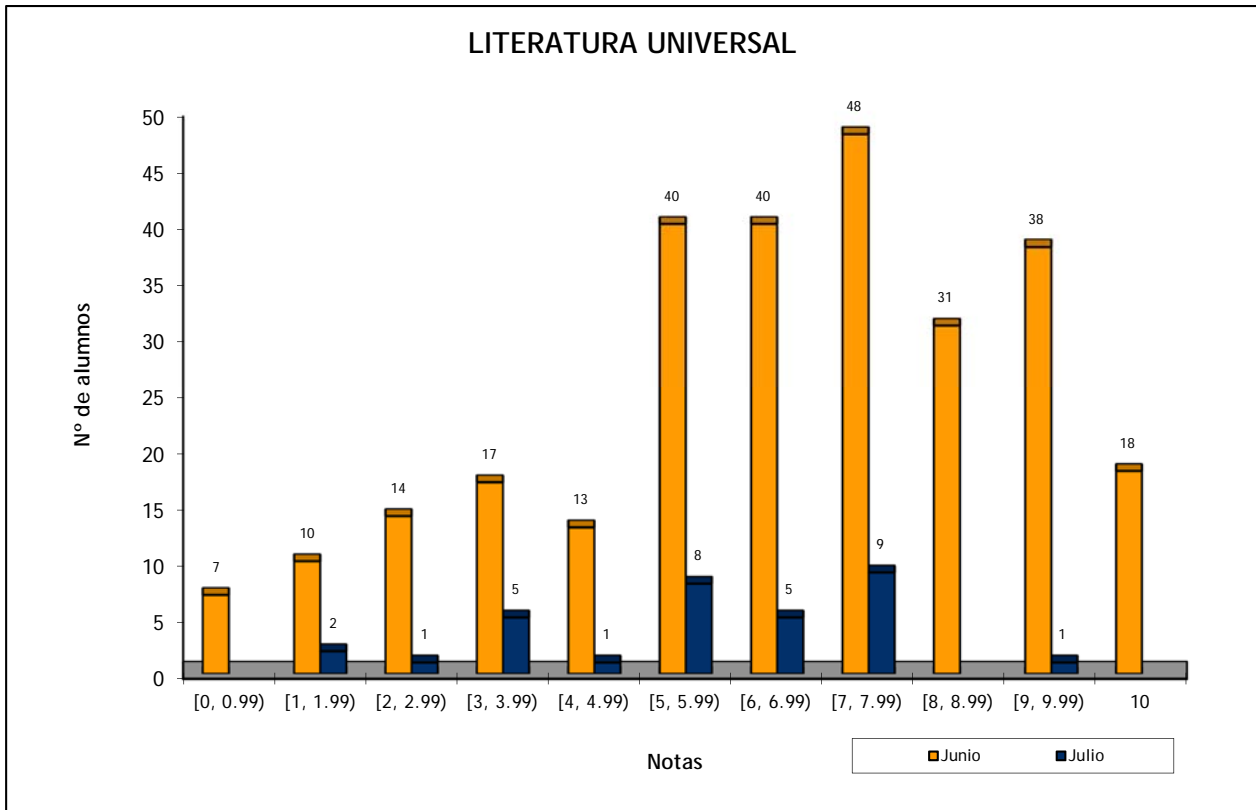

MATEMÁTICAS CCSS II: TODO [FASE GENERAL + FASE ESPECÍFICA] - CONVOCATORIAS JUNIO Y JULIO 2015

	Nº de Alumnos		Nota media P.A.U.	
	Junio	Julio	Junio	Julio
CAEPA ECCA (BACHILLER)	2	1	1,925	,500
CEAD PROFESOR FÉLIX PÉREZ PARRILLA (BACHILLER)	3	1	1,333	2,000
CENTRO PRIVADO SANTA TERESA DE JESÚS (BACHILLER)	16	0	5,470	0
CEPA SANTA LUCÍA DE TIRAJANA (BACHILLER)	2	1	3,750	1,500
COLEGIO ALMA'S MASPALOMAS (BACHILLER)	5	1	7,760	2,000
COLEGIO ARENAS INTERNACIONAL (BACHILLER)	4	0	5,150	0
COLEGIO ARENAS SUR (BACHILLER)	4	2	4,938	4,625
COLEGIO ARENAS-ATLÁNTICO (BACHILLER)	8	0	4,419	0
COLEGIO GAROÉ (BACHILLER)	7	1	7,429	5,750
COLEGIO GUAYDIL (BACHILLER)	2	0	6,500	0
COLEGIO HEIDELBERG (BACHILLER)	18	0	7,347	0
COLEGIO HISPANO INGLÉS (BACHILLER)	4	2	5,425	3,250
COLEGIO JAIME BALMES (BACHILLER)	2	0	3,250	0
COLEGIO NTRA. SRA. DEL PILAR (BACHILLER)	15	4	2,593	2,638
COLEGIO SAGRADO CORAZÓN (BACHILLER)	5	1	5,150	2,500
COLEGIO SALESIANO SAGRADO CORAZÓN (BACHILLER)	23	2	2,976	1,975
COLEGIO SAN ANTONIO Mª CLARET (BACHILLER)	14	1	6,013	2,750
COLEGIO SAN IGNACIO DE LOYOLA (BACHILLER)	5	0	3,230	0
COLEGIO SANTA CATALINA (BACHILLER)	15	3	5,625	2,417
COLEGIO SANTA ISABEL DE HUNGRÍA (BACHILLER)	22	8	5,583	3,369
CPDEM LICEO FRANCÉS (BACHILLERATO EXTRANJERO)	2	0	5,550	0
CPDEM OAKLEY COLLEGE	3	0	6,850	0
I.E.S. JOSÉ FRUGONI PÉREZ (BACHILLER)	6	1	6,842	
I.E.S. AGAETE (BACHILLER)	4	1	5,125	1,500
I.E.S. AGUSTÍN ESPINOSA (BACHILLER)	7	0	2,371	0
I.E.S. ALONSO QUESADA (BACHILLER)	7	4	4,064	1,313
I.E.S. AMURGA (BACHILLER)	5	1	3,550	,500
I.E.S. ARGUINEGUÍN (BACHILLER)	8	0	6,863	0
I.E.S. ARRECIFE (BACHILLER)	3	1	2,983	1,000
I.E.S. ARUCAS-DOMINGO RIVERO (BACHILLER)	14	2	5,393	5,375
I.E.S. BAÑADEROS (BACHILLER)	2	0	1,750	0
I.E.S. BLAS CABRERA FELIPE (LANZAROTE) (BACHILLER)	7	1	2,214	,500
I.E.S. BLAS CABRERA FELIPE (LANZAROTE) (FP)	0	1	0	4,750
I.E.S. CAIRASCO DE FIGUEROA (BACHILLER)	4	0	2,200	0
I.E.S. CARRIZAL (BACHILLER)	4	0	3,850	0
I.E.S. CASAS NUEVAS (BACHILLER)	4	0	4,875	0
I.E.S. CÉSAR MANRIQUE (BACHILLER)	12	2	2,425	1,250
I.E.S. CORRALEJO (BACHILLER)	8	2	3,056	2,625
I.E.S. CRUCE DE ARINAGA (BACHILLER)	9	1	3,822	3,250
I.E.S. DORAMAS (BACHILLER)	4	0	2,900	0