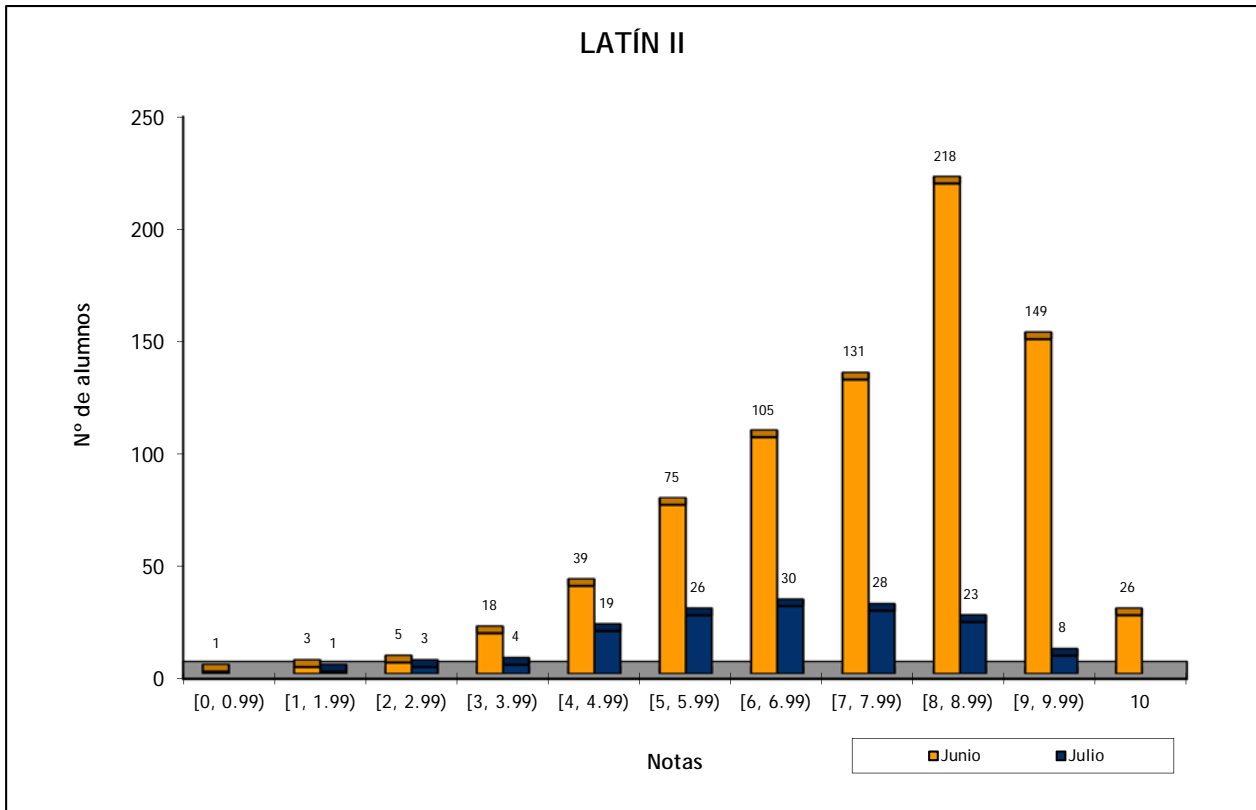

LENGUA CASTELLANA Y LITERATURA: TODO [FASE GENERAL + FASE ESPECÍFICA] - CONVOCATORIAS JUNIO Y JULIO 2015

	Nº de Alumnos		Nota media P.A.U.	
	Junio	Julio	Junio	Julio
CAEPA ECCA (BACHILLER)	14	11	6,454	4,836
CEAD PROFESOR FÉLIX PÉREZ PARRILLA (BACHILLER)	18	10	6,419	6,335
CENTRO PRIVADO ANITA CONRAD (BACHILLER)	2	0	7,700	0
CENTRO PRIVADO SANTA TERESA DE JESÚS (BACHILLER)	58	0	8,786	0
CEPA FUERTEVENTURA NORTE (BACHILLERATO)	2	0	6,475	0
CEPA SANTA LUCÍA DE TIRAJANA (BACHILLER)	8	4	7,375	6,525
COLEGIO ALMA'S MASPALOMAS (BACHILLER)	10	4	7,220	5,700
COLEGIO ARENAS INTERNACIONAL (BACHILLER)	30	1	7,547	7,000
COLEGIO ARENAS SUR (BACHILLER)	17	5	8,347	6,130
COLEGIO ARENAS-ATLÁNTICO (BACHILLER)	20	0	8,270	0
COLEGIO GAROÉ (BACHILLER)	15	1	7,937	5,350
COLEGIO GUAYDIL (BACHILLER)	26	1	8,106	8,000
COLEGIO HEIDELBERG (BACHILLER)	61	1	8,313	8,050
COLEGIO HISPANO INGLÉS (BACHILLER)	29	2	8,871	7,500
COLEGIO JAIME BALMES (BACHILLER)	7	2	7,629	7,125
COLEGIO NTRA. SRA. DEL PILAR (BACHILLER)	63	19	7,002	5,392
COLEGIO SAGRADO CORAZÓN (BACHILLER)	10	3	8,310	5,583
COLEGIO SALESIANO SAGRADO CORAZÓN (BACHILLER)	50	6	8,067	8,225
COLEGIO SAN ANTONIO M^o CLARET (BACHILLER)	96	3	8,381	6,500
COLEGIO SAN IGNACIO DE LOYOLA (BACHILLER)	32	8	8,498	6,644
COLEGIO SANTA CATALINA (BACHILLER)	66	12	8,080	5,829
COLEGIO SANTA ISABEL DE HUNGRÍA (BACHILLER)	52	12	7,338	5,771
ESC. ARTE Y SUPERIOR DISEÑO G. CANARIA (BACHILLER)	111	22	6,482	5,543
ESCUELA DE ARTE PANCHO LASSO (BACHILLER)	26	11	6,710	5,186
I.E.S. JOSÉ FRUGONI PÉREZ (BACHILLER)	60	7	7,379	6,657
I.E.S. AGAETE (BACHILLER)	13	2	6,962	7,800
I.E.S. AGUSTÍN ESPINOSA (BACHILLER)	30	4	7,003	5,775
I.E.S. ALONSO QUESADA (BACHILLER)	62	11	7,606	6,041
I.E.S. AMURGA (BACHILLER)	52	9	7,225	4,792
I.E.S. ARGUINEGUÍN (BACHILLER)	54	5	7,408	5,690
I.E.S. ARRECIFE (BACHILLER)	17	5	7,832	5,700
I.E.S. ARUCAS-DOMINGO RIVERO (BACHILLER)	65	8	7,575	6,731
I.E.S. BAÑADEROS (BACHILLER)	26	4	7,352	7,425
I.E.S. BLAS CABRERA FELIPE (LANZAROTE) (BACHILLER)	40	8	7,288	6,463
I.E.S. CAIRASCO DE FIGUEROA (BACHILLER)	32	6	8,003	6,200
I.E.S. CARRIZAL (BACHILLER)	26	8	8,142	6,438
I.E.S. CASAS NUEVAS (BACHILLER)	32	3	7,468	5,233
I.E.S. CÉSAR MANRIQUE (BACHILLER)	66	5	7,672	5,640
I.E.S. CORRALEJO (BACHILLER)	39	8	7,436	6,275
I.E.S. COSTA TEGUISE (BACHILLERATO)	15	5	7,940	6,510