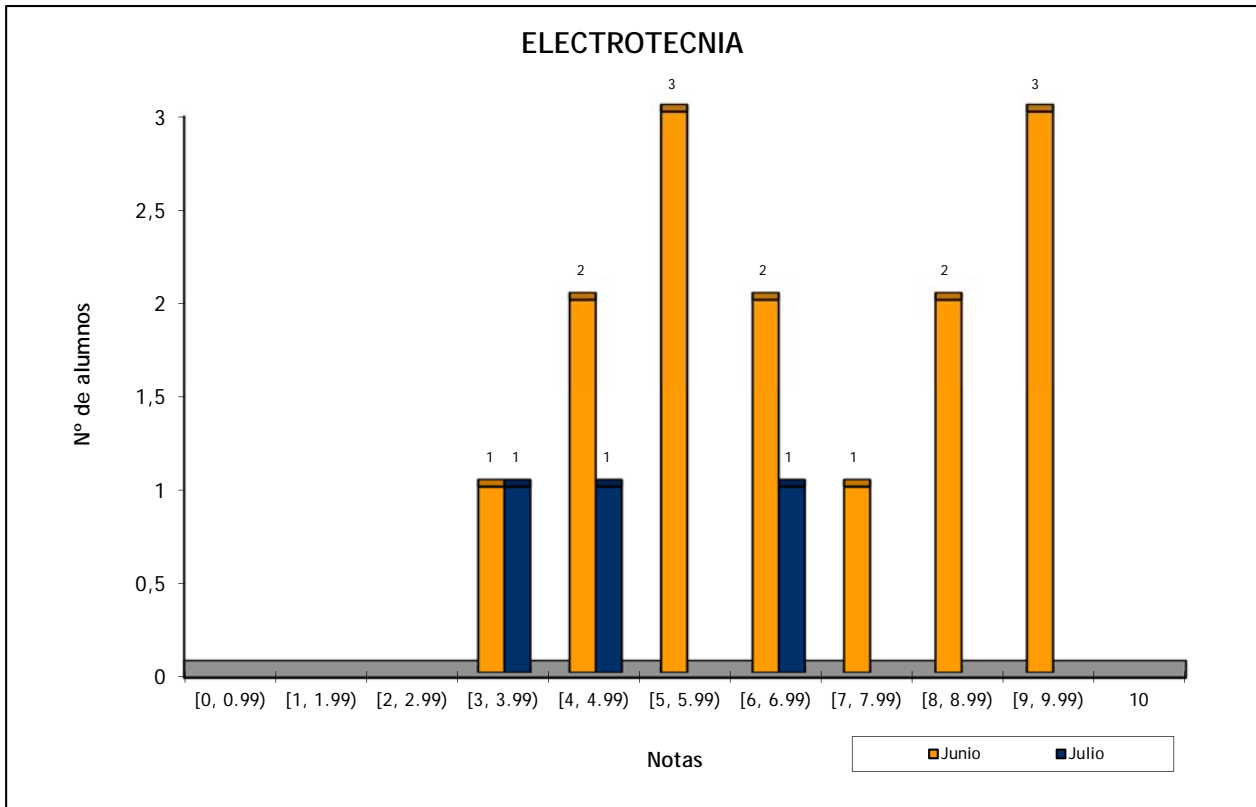

FÍSICA: [FASE ESPECÍFICA] - CONVOCATORIAS JUNIO Y JULIO 2015

	Nº de Alumnos		Nota media P.A.U.	
	Junio	Julio	Junio	Julio
CAEPA ECCA (BACHILLER)	1		3,800	
CEAD PROFESOR FÉLIX PÉREZ PARRILLA (BACHILLER)	1		1,700	
CENTRO PRIVADO ANITA CONRAD (BACHILLER)	1		8,800	
CENTRO PRIVADO SANTA TERESA DE JESÚS (BACHILLER)	12		8,708	
COLEGIO ALMA'S MASPALOMAS (BACHILLER)	2	1	7,400	5,450
COLEGIO ARENAS INTERNACIONAL (BACHILLER)	4		7,275	
COLEGIO ARENAS SUR (BACHILLER)	1		1,500	
COLEGIO ARENAS-ATLÁNTICO (BACHILLER)	4		7,563	
COLEGIO GAROÉ (BACHILLER)	4		7,875	
COLEGIO GUAYDIL (BACHILLER)	2		9,500	
COLEGIO HEIDELBERG (BACHILLER)	13	1	7,400	1,800
COLEGIO HISPANO INGLÉS (BACHILLER)	10		9,210	
COLEGIO JAIME BALMES (BACHILLER)	1		,400	
COLEGIO NTRA. SRA. DEL PILAR (BACHILLER)	7	1	3,986	1,100
COLEGIO SALESIANO SAGRADO CORAZÓN (BACHILLER)	4	1	4,100	,300
COLEGIO SAN ANTONIO M^o CLARET (BACHILLER)	22		6,918	
COLEGIO SAN IGNACIO DE LOYOLA (BACHILLER)	5		6,320	
COLEGIO SANTA CATALINA (BACHILLER)	5		5,430	
COLEGIO SANTA ISABEL DE HUNGRÍA (BACHILLER)	5	2	2,970	,850
CPDEM ALEMÁN	2		7,200	
I.E.S. JOSÉ FRUGONI PÉREZ (BACHILLER)	5		6,250	
I.E.S. AGAETE (BACHILLER)		1		1,200
I.E.S. AGUSTÍN ESPINOSA (BACHILLER)	2		,650	
I.E.S. ALONSO OUESADA (BACHILLER)	1		2,100	
I.E.S. AMURGA (BACHILLER)	1	1	7,350	1,500
I.E.S. ARGUINEGUÍN (BACHILLER)	3	2	6,933	1,150
I.E.S. ARRECIFE (BACHILLER)	2		3,800	
I.E.S. ARUCAS-DOMINGO RIVERO (BACHILLER)	12	3	5,796	1,200
I.E.S. BLAS CABRERA FELIPE (LANZAROTE) (BACHILLER)	8	1	3,675	5,650
I.E.S. CARRIZAL (BACHILLER)	3		5,433	
I.E.S. CASAS NUEVAS (BACHILLER)	3		3,367	
I.E.S. CÉSAR MANRIQUE (BACHILLER)	13		5,727	
I.E.S. CORRALEJO (BACHILLER)	5	1	6,790	1,500
I.E.S. CRUCE DE ARINAGA (BACHILLER)	2		6,700	
I.E.S. DORAMAS (BACHILLER)	5	1	9,360	6,400
I.E.S. EL CALERO (BACHILLER)	5	4	2,320	2,638
I.E.S. EL DOCTORAL (BACHILLER)	5		6,130	
I.E.S. EL RINCÓN (BACHILLER)	3		4,300	
I.E.S. FARO DE MASPALOMAS (BACHILLER)	9		3,522	
I.E.S. GRAN CANARIA (BACHILLER)	1		2,300