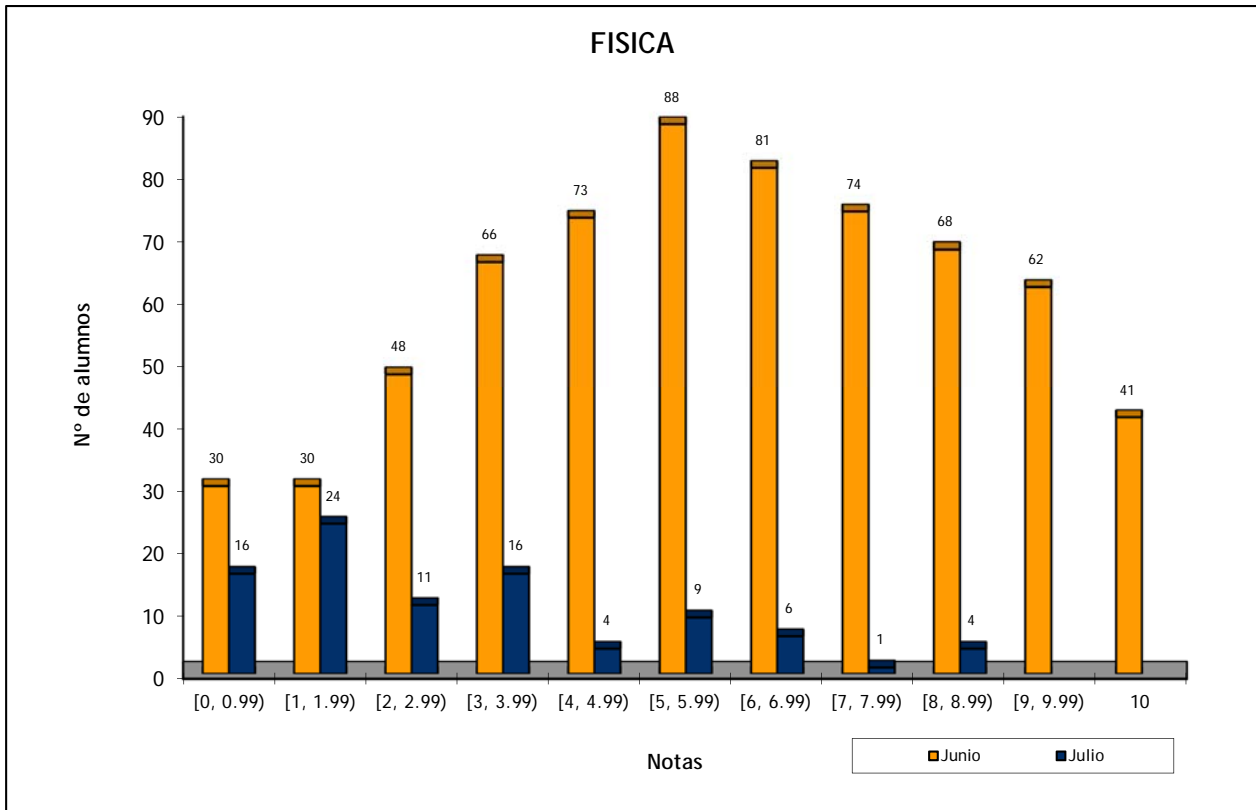

FRANCÉS: TODO [FASE GENERAL + FASE ESPECÍFICA] - CONVOCATORIAS JUNIO Y JULIO 2015

	Nº de Alumnos		Nota media P.A.U.	
	Junio	Julio	Junio	Julio
COLEGIO SAN ANTONIO Mª CLARET (BACHILLER)	1	0	9,100	0
ESC. ARTE Y SUPERIOR DISEÑO G. CANARIA (BACHILLER)	2	1	6,000	7,500
I.E.S. JOSÉ FRUGONI PÉREZ (BACHILLER)	1	0	8,250	0
I.E.S. ALONSO QUESADA (BACHILLER)	8	2	7,775	7,400
I.E.S. CAIRASCO DE FIGUEROA (BACHILLER)	3	0	7,267	0
I.E.S. DORAMAS (BACHILLER)	0	1	0	5,750
I.E.S. EL CALERO (BACHILLER)	9	1	7,906	6,500
I.E.S. EL RINCÓN (BACHILLER)	3	1	6,967	6,500
I.E.S. GUANARTEME (BACHILLER)	1	0	7,800	0
I.E.S. GUÍA (BACHILLER)	1	1	6,500	5,500
I.E.S. INGENIO (BACHILLER)	6	3	7,483	6,667
I.E.S. JOSÉ ARENCIBIA GIL (BACHILLER)	11	2	7,218	4,750
I.E.S. LA ALDEA DE SAN NICOLÁS (BACHILLER)	5	1	6,590	6,500
I.E.S. LA MINILLA (BACHILLER)	1	0	7,500	0
I.E.S. PABLO MONTESINO (BACHILLER)	2	0	7,850	0
I.E.S. PÉREZ GALDÓS (BACHILLER)	2	1	6,850	5,000
I.E.S. PLAYA HONDA (BACHILLER)	1	0	4,500	0
I.E.S. SAN DIEGO DE ALCALÁ (BACHILLER)	0	1	0	1,500
I.E.S. SANTA BRÍGIDA (BACHILLER)	4	0	9,675	0
I.E.S. SANTO TOMÁS DE AQUINO (BACHILLER)	7	0	6,914	0
I.E.S. SIETE PALMAS (BACHILLER)	1	0	9,500	0
I.E.S. TEROR (BACHILLER)	1	0	6,000	0
I.E.S. VEGA DE SAN MATEO (BACHILLER)	5	1	6,440	5,000
I.E.S. VIGÁN (BACHILLER)	2	0	7,625	0
I.E.S. YAIZA (BACHILLER)	4	2	6,675	8,625
TRIBUNAL LANZAROTE (BACHILLER) - SEDE EXAMEN	0	1	0	6,500
Suma	81	19	7,347	6,200