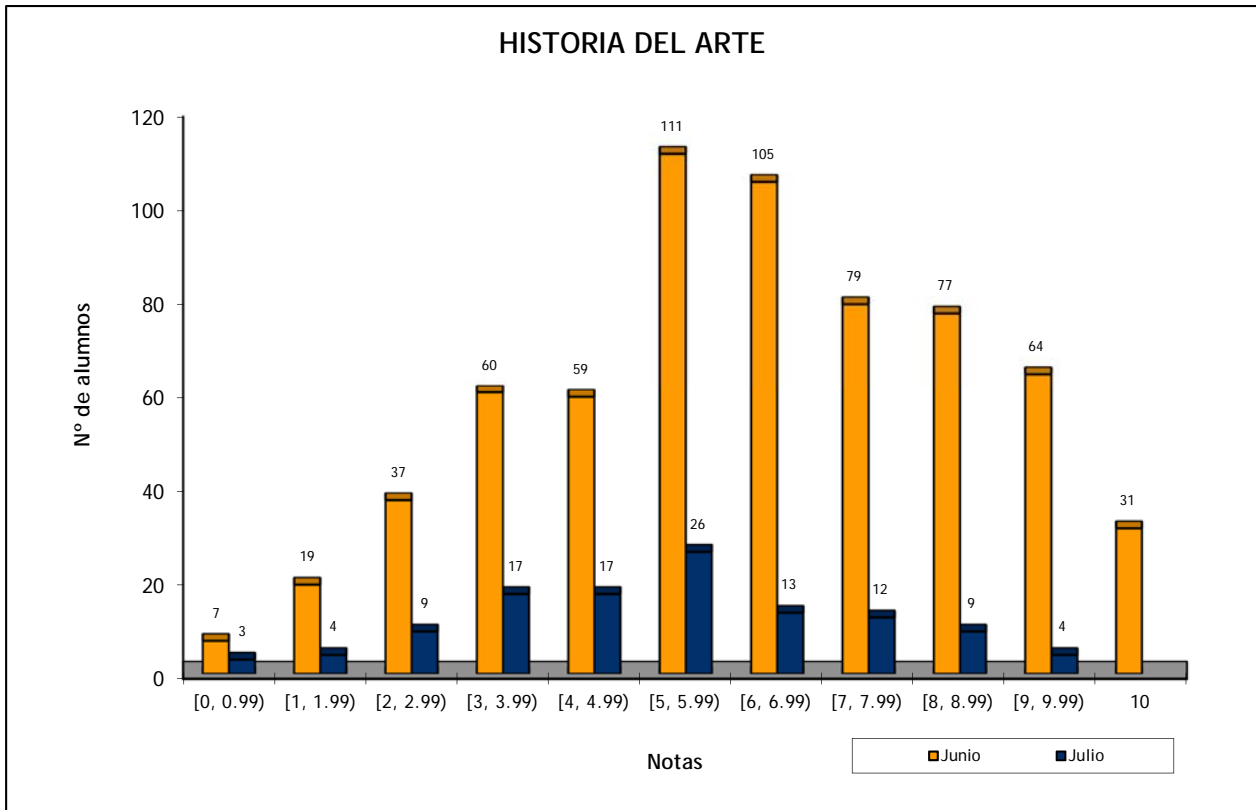

HISTORIA DE ESPAÑA: TODO [FASE GENERAL + FASE ESPECÍFICA] - CONVOCATORIAS JUNIO Y JULIO 2015

	Nº de Alumnos		Nota media P.A.U.	
	Junio	Julio	Junio	Julio
CAEPA ECCA (BACHILLER)	7	6	5,500	5,167
CEAD PROFESOR FÉLIX PÉREZ PARRILLA (BACHILLER)	8	4	5,513	6,875
CENTRO PRIVADO ANITA CONRAD (BACHILLER)	2	0	9,000	0
CENTRO PRIVADO SANTA TERESA DE JESÚS (BACHILLER)	44	0	7,932	0
CEPA FUERTEVENTURA NORTE (BACHILLERATO)	1	0	9,500	0
CEPA SANTA LUCÍA DE TIRAJANA (BACHILLER)	6	1	5,292	6,750
COLEGIO ALMA'S MASPALOMAS (BACHILLER)	7	1	6,893	5,750
COLEGIO ARENAS SUR (BACHILLER)	12	4	9,146	7,000
COLEGIO GAROE (BACHILLER)	2	0	4,250	0
COLEGIO GUAYDIL (BACHILLER)	11	1	8,136	6,250
COLEGIO HEIDELBERG (BACHILLER)	59	1	8,210	4,200
COLEGIO HISPANO INGLÉS (BACHILLER)	29	2	9,031	6,250
COLEGIO JAIME BALMES (BACHILLER)	2	1	6,500	4,500
COLEGIO NTRA. SRA. DEL PILAR (BACHILLER)	48	12	7,172	5,492
COLEGIO SAGRADO CORAZÓN (BACHILLER)	8	0	7,125	0
COLEGIO SALESIANO SAGRADO CORAZÓN (BACHILLER)	43	5	6,152	4,970
COLEGIO SAN ANTONIO M^o CLARET (BACHILLER)	94	3	8,354	7,250
COLEGIO SAN IGNACIO DE LOYOLA (BACHILLER)	14	4	7,914	6,000
COLEGIO SANTA CATALINA (BACHILLER)	60	10	6,947	5,625
COLEGIO SANTA ISABEL DE HUNGRÍA (BACHILLER)	50	12	7,036	5,483
ESC. ARTE Y SUPERIOR DISEÑO G. CANARIA (BACHILLER)	30	1	5,442	7,000
ESCUELA DE ARTE PANCHO LASSO (BACHILLER)	9	6	6,028	4,917
I.E.S. JOSÉ FRUGONI PÉREZ (BACHILLER)	16	1	6,469	3,600
I.E.S. AGAETE (BACHILLER)	5	0	7,550	0
I.E.S. AGUSTÍN ESPINOSA (BACHILLER)	9	1	6,861	5,500
I.E.S. ALONSO QUESADA (BACHILLER)	46	8	7,197	7,000
I.E.S. AMURGA (BACHILLER)	48	9	6,334	5,139
I.E.S. ARGUINEGUÍN (BACHILLER)	14	1	6,564	5,000
I.E.S. ARRECIFE (BACHILLER)	7	1	7,750	6,250
I.E.S. ARUCAS-DOMINGO RIVERO (BACHILLER)	30	3	7,758	6,333
I.E.S. BAÑADEROS (BACHILLER)	10	0	5,850	0
I.E.S. BLAS CABRERA FELIPE (LANZAROTE) (BACHILLER)	25	6	7,270	6,250
I.E.S. CAIRASCO DE FIGUEROA (BACHILLER)	10	1	6,650	8,250
I.E.S. CARRIZAL (BACHILLER)	20	6	7,308	6,750
I.E.S. CASAS NUEVAS (BACHILLER)	1	0	5,000	0
I.E.S. CÉSAR MANRIQUE (BACHILLER)	46	2	7,853	3,250
I.E.S. CORRALEJO (BACHILLER)	24	5	6,829	5,590
I.E.S. COSTA TEGUISE (BACHILLERATO)	1	0	9,500	0
I.E.S. CRUCE DE ARINAGA (BACHILLER)	29	4	5,852	4,175
I.E.S. DORAMAS (BACHILLER)	7	3	5,321	4,917