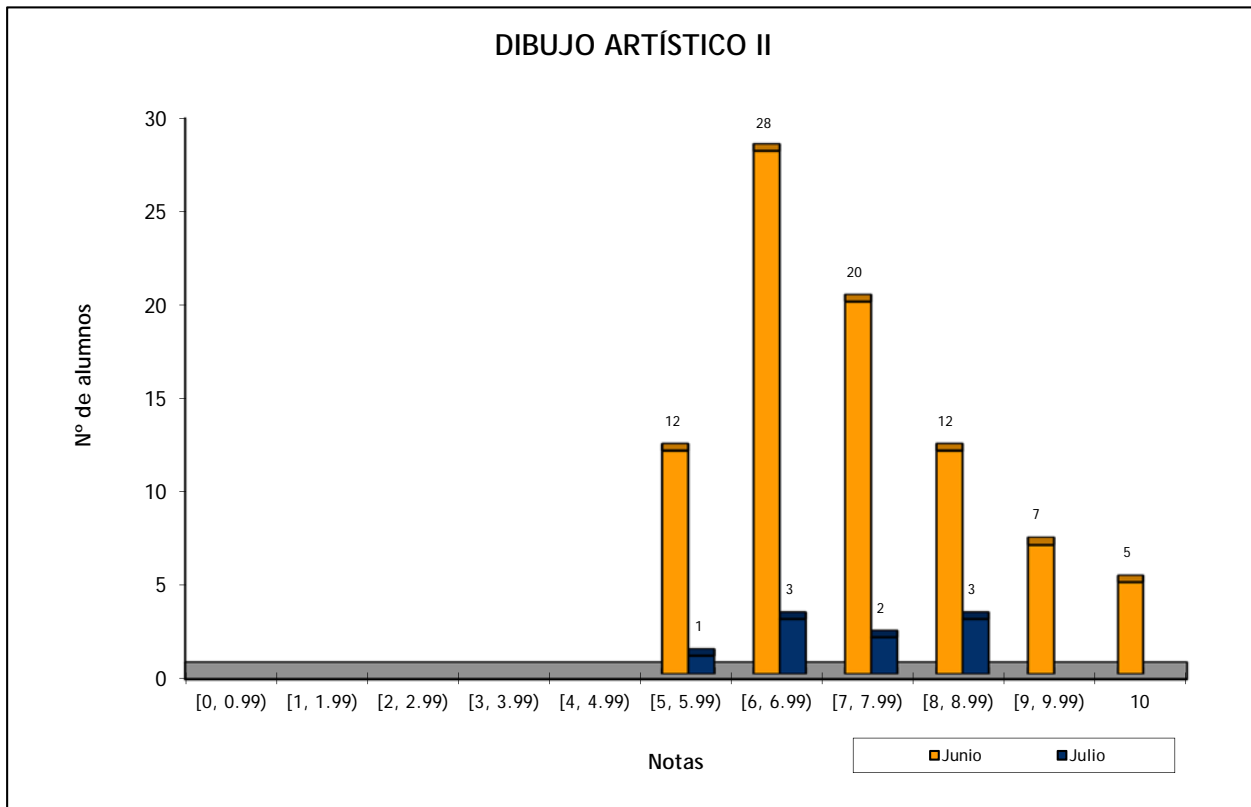

Total		Total	
	Junio		Julio	
	Total	%	Total	%
Nº de exámenes	84		9	
Nº de aprobados	84	100,00%	9	100,00%
Nº de suspendidos