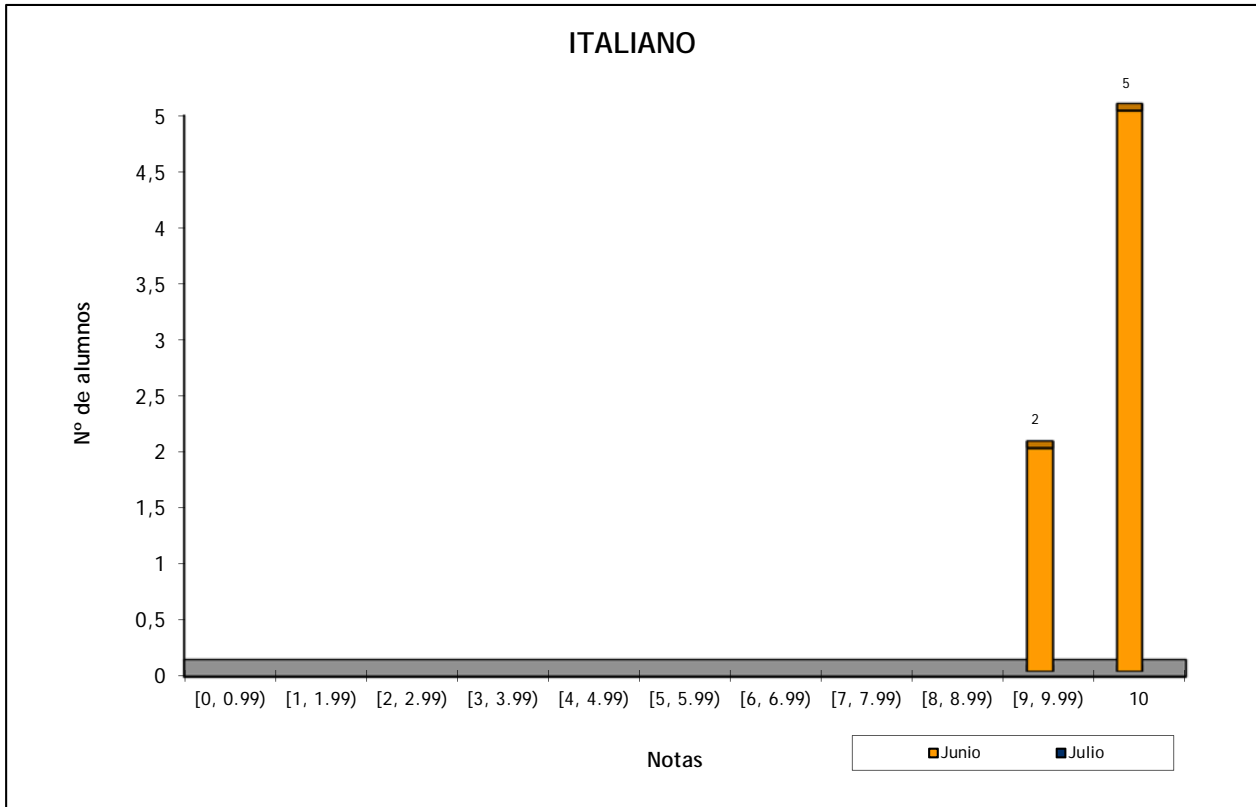

LATÍN II: TODO [FASE GENERAL + FASE ESPECÍFICA] - CONVOCATORIAS JUNIO Y JULIO 2015

	Nº de Alumnos		Nota media P.A.U.	
	Junio	Julio	Junio	Julio
CAEPA ECCA (BACHILLER)	0	2	0	7,675
CEAD PROFESOR FÉLIX PÉREZ PARRILLA (BACHILLER)	5	2	7,550	5,550
CENTRO PRIVADO ANITA CONRAD (BACHILLER)	1	0	9,250	0
CEPA FUERTEVENTURA NORTE (BACHILLERATO)	1	0	8,750	0
CEPA SANTA LUCÍA DE TIRAJANA (BACHILLER)	2	1	4,750	4,400
COLEGIO ARENAS INTERNACIONAL (BACHILLER)	1	0	8,300	0
COLEGIO ARENAS-ATLÁNTICO (BACHILLER)	8	0	8,231	0
COLEGIO NTRA. SRA. DEL PILAR (BACHILLER)	4	4	8,325	6,725
COLEGIO SALESIANO SAGRADO CORAZÓN (BACHILLER)	10	1	6,923	5,900
COLEGIO SAN ANTONIO M^o CLARET (BACHILLER)	1	0	7,450	0
COLEGIO SAN IGNACIO DE LOYOLA (BACHILLER)	4	3	7,675	5,917
COLEGIO SANTA CATALINA (BACHILLER)	10	0	5,395	0
COLEGIO SANTA ISABEL DE HUNGRÍA (BACHILLER)	7	0	7,550	0
I.E.S. JOSÉ FRUGONI PÉREZ (BACHILLER)	9	0	6,850	0
I.E.S. AGAETE (BACHILLER)	1	0	7,200	0
I.E.S. AGUSTÍN ESPINOSA (BACHILLER)	2	1	8,275	6,000
I.E.S. ALONSO QUESADA (BACHILLER)	10	2	8,775	8,625
I.E.S. AMURGA (BACHILLER)	10	0	7,135	0
I.E.S. ARGUINEGUÍN (BACHILLER)	28	1	5,620	7,550
I.E.S. ARRECIFE (BACHILLER)	5	3	8,690	6,750
I.E.S. ARUCAS-DOMINGO RIVERO (BACHILLER)	14	2	8,196	5,250
I.E.S. BAÑADEROS (BACHILLER)	6	2	7,817	6,375
I.E.S. BLAS CABRERA FELIPE (LANZAROTE) (BACHILLER)	6	2	7,392	8,575
I.E.S. CAIRASCO DE FIGUEROA (BACHILLER)	13	1	8,112	8,050
I.E.S. CARRIZAL (BACHILLER)	5	2	8,200	5,050
I.E.S. CASAS NUEVAS (BACHILLER)	9	0	8,567	0
I.E.S. CÉSAR MANRIQUE (BACHILLER)	10	1	8,790	6,700
I.E.S. CORRALEJO (BACHILLER)	7	1	8,521	4,250
I.E.S. COSTA TEGUISE (BACHILLERATO)	6	1	8,408	5,200
I.E.S. CRUCE DE ARINAGA (BACHILLER)	11	2	8,636	7,150
I.E.S. CRUZ DE PIEDRA (FP)	1	0	7,050	0
I.E.S. DORAMAS (BACHILLER)	5	2	6,720	7,700
I.E.S. EL CALERO (BACHILLER)	10	0	8,780	0
I.E.S. EL DOCTORAL (BACHILLER)	7	0	6,757	0
I.E.S. EL RINCÓN (BACHILLER)	6	0	8,950	0
I.E.S. FARO DE MASPALOMAS (BACHILLER)	9	0	7,522	0
I.E.S. FELO MONZÓN GRAU BASSAS (BACHILLER)	6	2	7,975	5,400
I.E.S. FELO MONZÓN GRAU BASSAS (FP)	1	0	10,000	0
I.E.S. FERIA DEL ATLÁNTICO (BACHILLER)	3	3	7,767	6,800
I.E.S. GRAN CANARIA (BACHILLER)	5	0	6,730	0