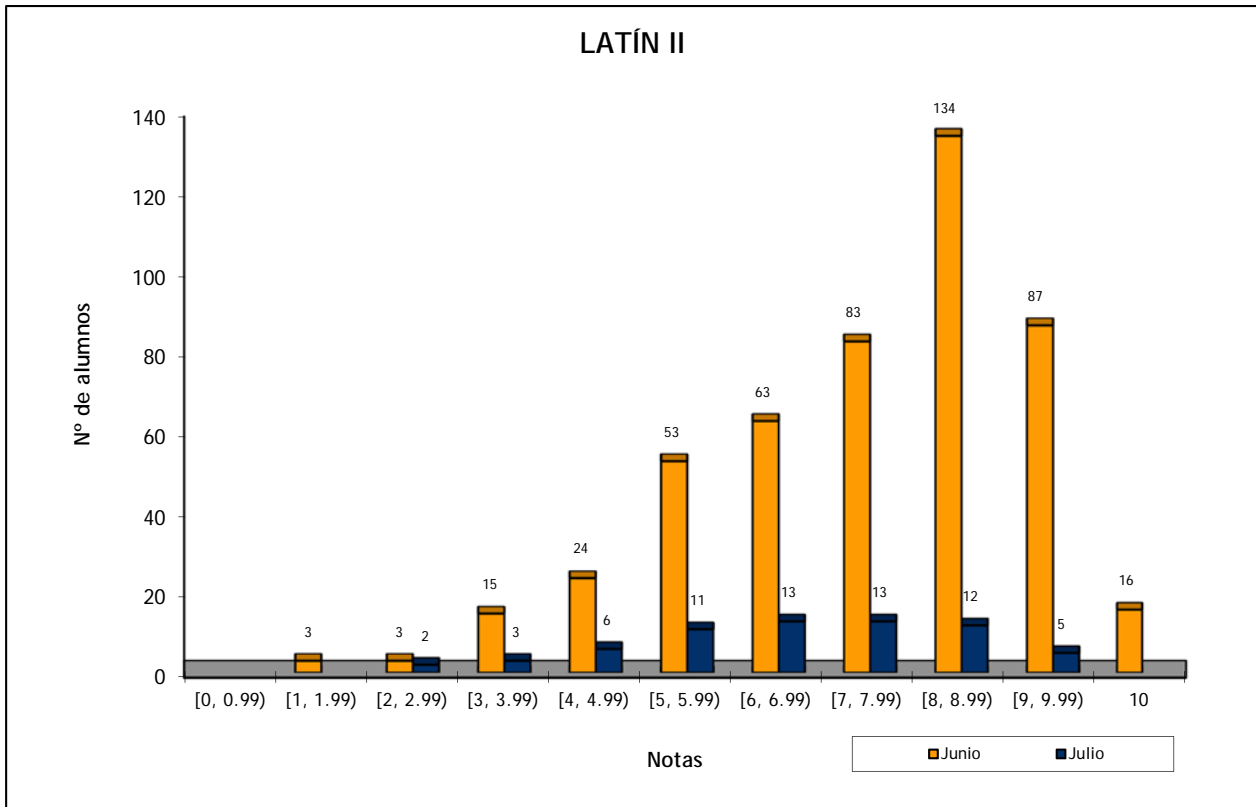

LENGUAJE Y PRÁCTICA MUSICAL: [FASE ESPECÍFICA] - CONVOCATORIAS JUNIO Y JULIO 2015

	Nº de Alumnos		Nota media P.A.U.	
	Junio	Julio	Junio	Julio
COLEGIO SANTA CATALINA (BACHILLER)	1		8,500	
CPDEM THE BRITISH SCHOOL OF GRAN CANARIA	1		6,250	
ESC. ARTE Y SUPERIOR DISEÑO G. CANARIA (BACHILLER)	1		7,000	
ESCUELA DE ARTE PANCHO LASSO (BACHILLER)	2	3	6,375	3,167
I.E.S. AGAETE (BACHILLER)	1	1	7,000	4,750
I.E.S. ARUCAS-DOMINGO RIVERO (BACHILLER)	1		7,000	
I.E.S. CÉSAR MANRIQUE (BACHILLER)	3		7,417	
I.E.S. DORAMAS (BACHILLER)	1		9,750	
I.E.S. GUÍA (BACHILLER)	1		6,000	
I.E.S. JANDÍA (BACHILLER)	1		8,250	
I.E.S. JOSEFINA DE LA TORRE (BACHILLER)	2	1	8,875	4,750
I.E.S. LA ALDEA DE SAN NICOLÁS (BACHILLER)	1		5,000	
I.E.S. LAS SALINAS (BACHILLER)	2		6,500	
I.E.S. PÉREZ GALDÓS (BACHILLER)	7	1	7,036	7,250
I.E.S. POLITÉCNICO (BACHILLER)	1	1	8,750	9,000
I.E.S. POLITÉCNICO (FP)	1		8,250	
I.E.S. SANTA LUCÍA (BACHILLER)	1		6,000	
I.E.S. TÁMARA (BACHILLER)	1		2,500	
TRIBUNAL LANZAROTE (BACHILLER) - SEDE EXAMEN	1		5,000	
TRIBUNAL LAS PALMAS (BACHILLER) - SEDE EXAMEN	1	1	6,250	3,500
TRIBUNAL TELDE (BACHILLER) - SEDE EXAMEN	1		8,500	
Suma	32	8	7,031	4,844

Notas	Junio	Julio
[0, 0.99]		1
[1, 1.99]		
[2, 2.99]	1	
[3, 3.99]		2
[4, 4.99]		2
[5, 5.99]	5	
[6, 6.99]	8	1
[7, 7.99]	9	1
[8, 8.99]	6	
[9, 9.99]	2	1
10	1	
Suma	32	8