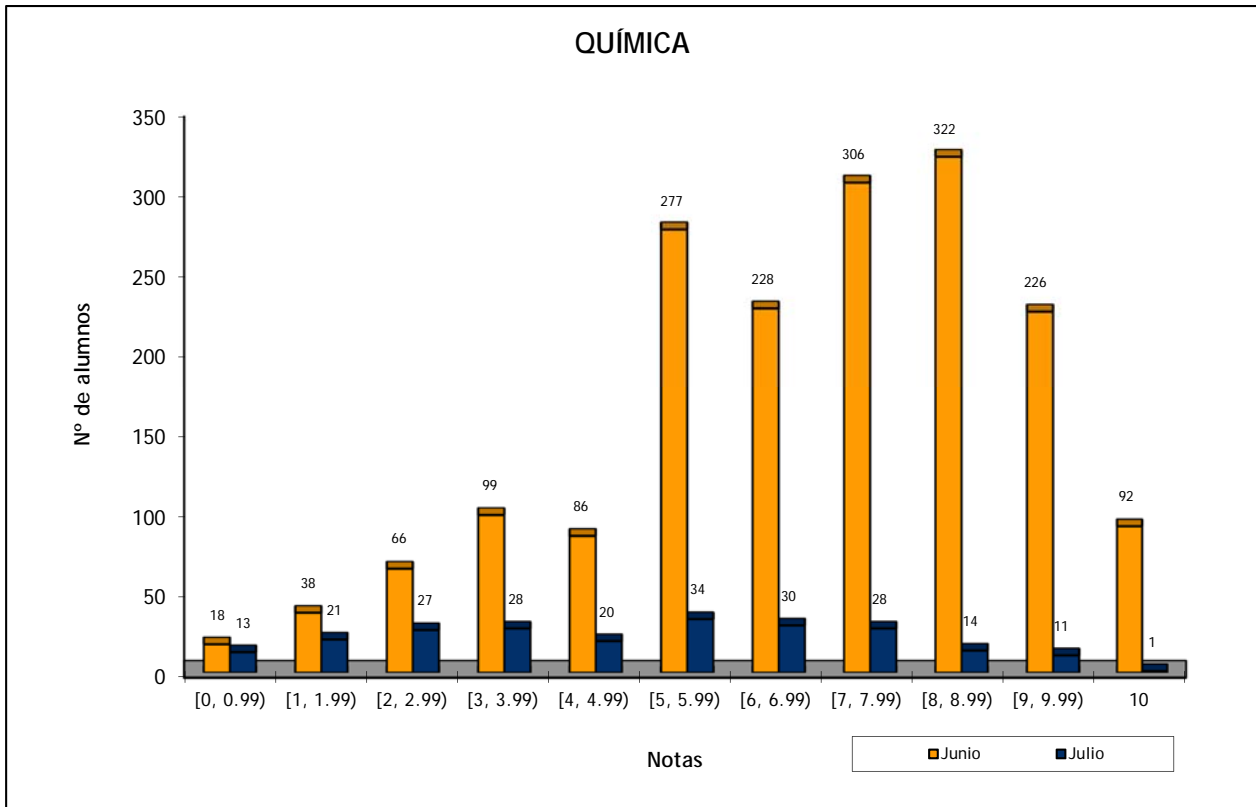

TÉCNICAS DE EXPRESIÓN GRÁFICO-PLÁSTICAS: TODO [FASE GENERAL + FASE ESPECÍFICA] - CONVOCATORIAS JUNIO Y JULIO 2015

	Nº de Alumnos		Nota media P.A.U.	
	Junio	Julio	Junio	Julio
E.A.A. Y O.A. PANCHO LASSO (FP)	1	0	6,500	0
ESC. ARTE Y SUPERIOR DISEÑO G. CANARIA (BACHILLER)	77	17	6,578	6,647
ESCUELA DE ARTE PANCHO LASSO (BACHILLER)	13	4	7,731	7,000
I.E.S. BLAS CABRERA FELIPE (LANZAROTE) (FP)	1	0	6,000	0
I.E.S. ISABEL DE ESPAÑA (BACHILLER)	1	0	6,000	0
I.E.S. SAN DIEGO DE ALCALÁ (BACHILLER)	5	2	8,400	6,500
TRIBUNAL LANZAROTE (BACHILLER) - SEDE EXAMEN	2	0	8,750	0
TRIBUNAL LANZAROTE (F. P.) - SEDE EXAMEN	1	0	6,500	0
TRIBUNAL LAS PALMAS (BACHILLER) - SEDE EXAMEN	4	1	6,750	5,000
TRIBUNAL LAS PALMAS (F. P.) - SEDE EXAMEN	2	0	6,250	0
TRIBUNAL SUR (BACHILLER) - SEDE EXAMEN	1	0	7,000	0
Suma	108	24	6,833	6,625

Notas	Junio	Julio
[0, 0.99]		
[1, 1.99]		
[2, 2.99]		
[3, 3.99]		
[4, 4.99]		
[5, 5.99]	26	7
[6, 6.99]	38	6
[7, 7.99]	12	6
[8, 8.99]	16	5
[9, 9.99]	11	
10	5	
Suma	108	24

	Total		%	
	Junio	Julio	Junio	Julio
Nº de exámenes	108	24		
Nº de aprobados	108	24	100,00%	100,00%
Nº de suspendidos