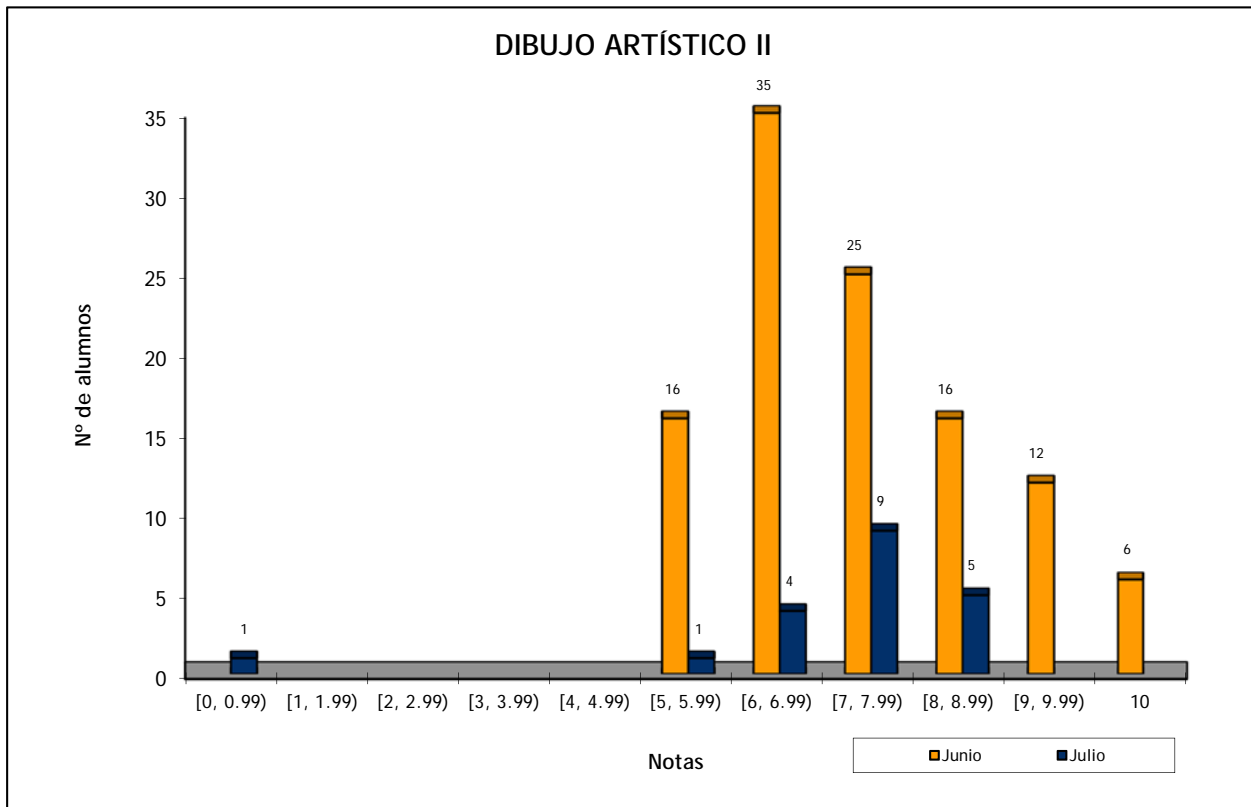

Total		Total	
	Junio		Julio	
		%		%
Nº de exámenes	110		20	
Nº de aprobados	110	100,00%	19	95,00%
Nº de suspendidos			1	5,00%