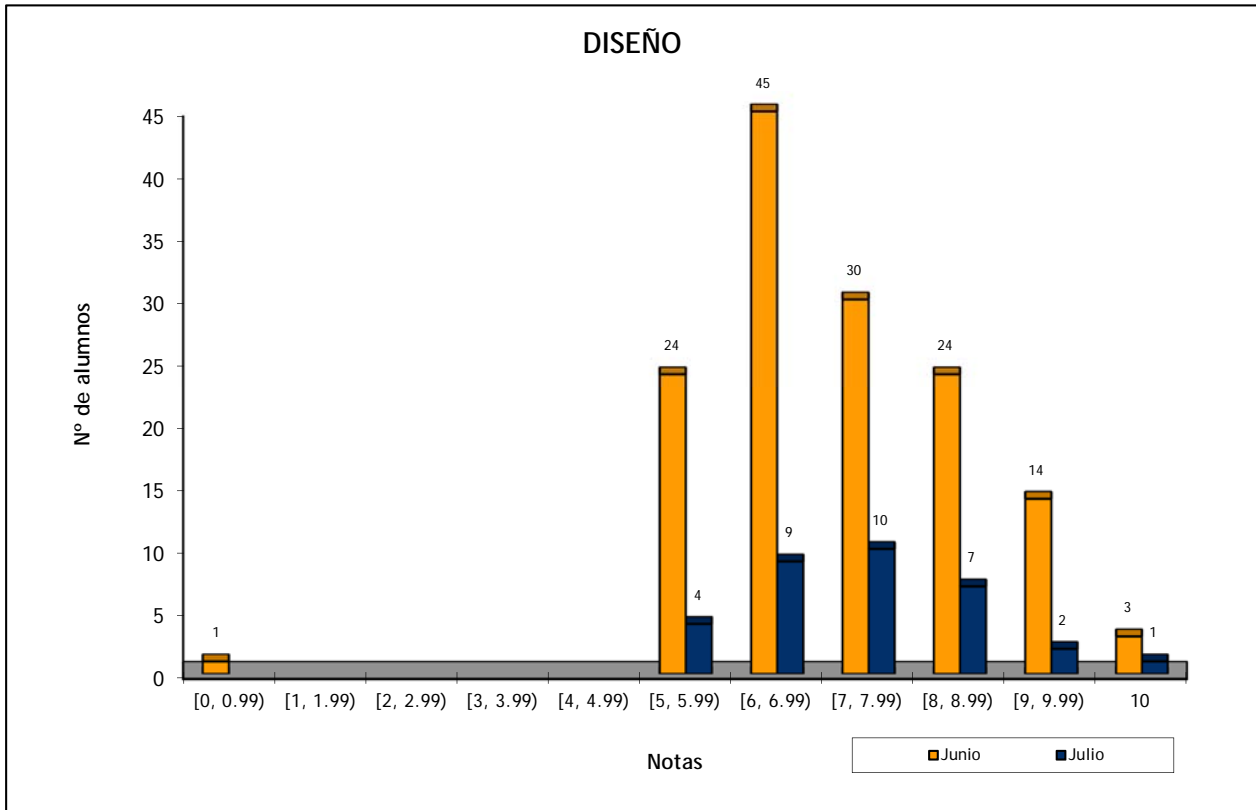

Total		Total	
	Junio		Julio	
		%		%
Nº de exámenes	141		33	
Nº de aprobados	140	99,29%	33	100,00%
Nº de suspendidos	1	0,71%