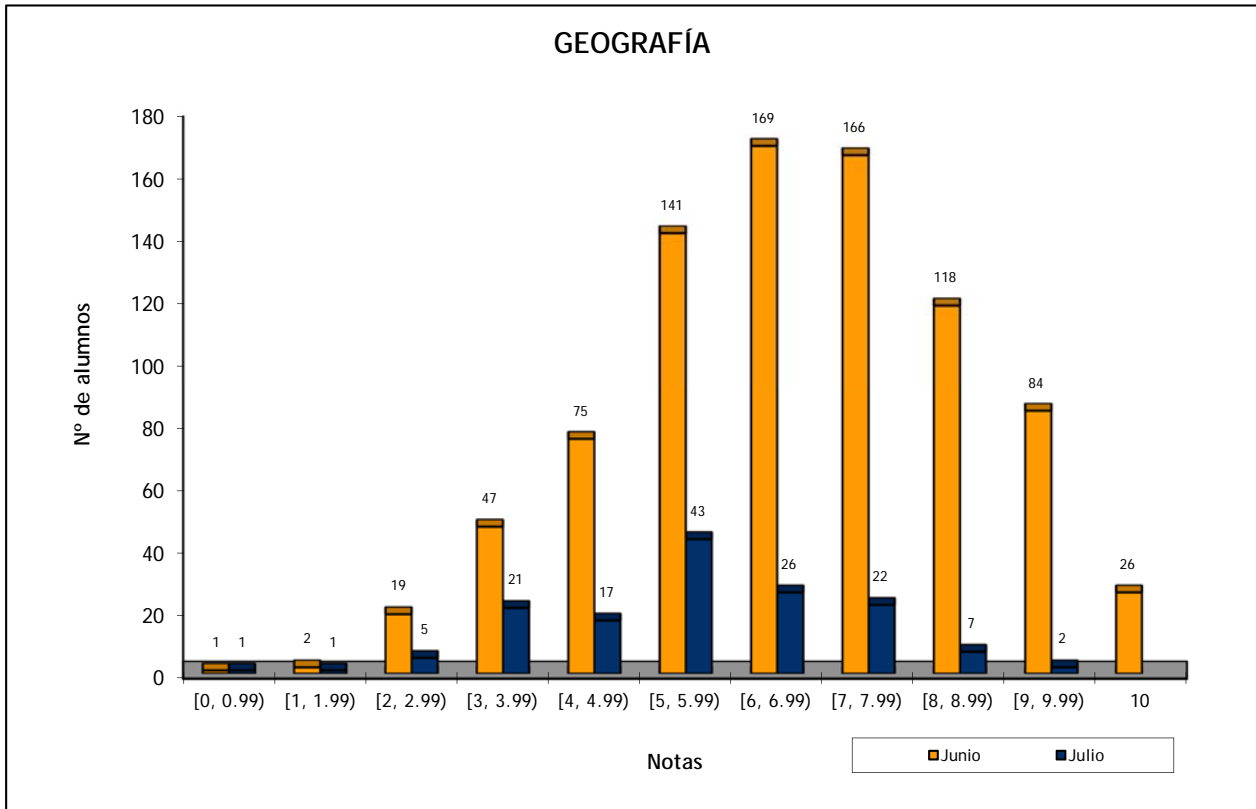

Total		Total		
	Junio		Julio		
	Nº de exámenes	848		145	
Nº de aprobados	704	83,02%	100	68,97%	
Nº de suspendidos	144	16,98%	45	31,03%