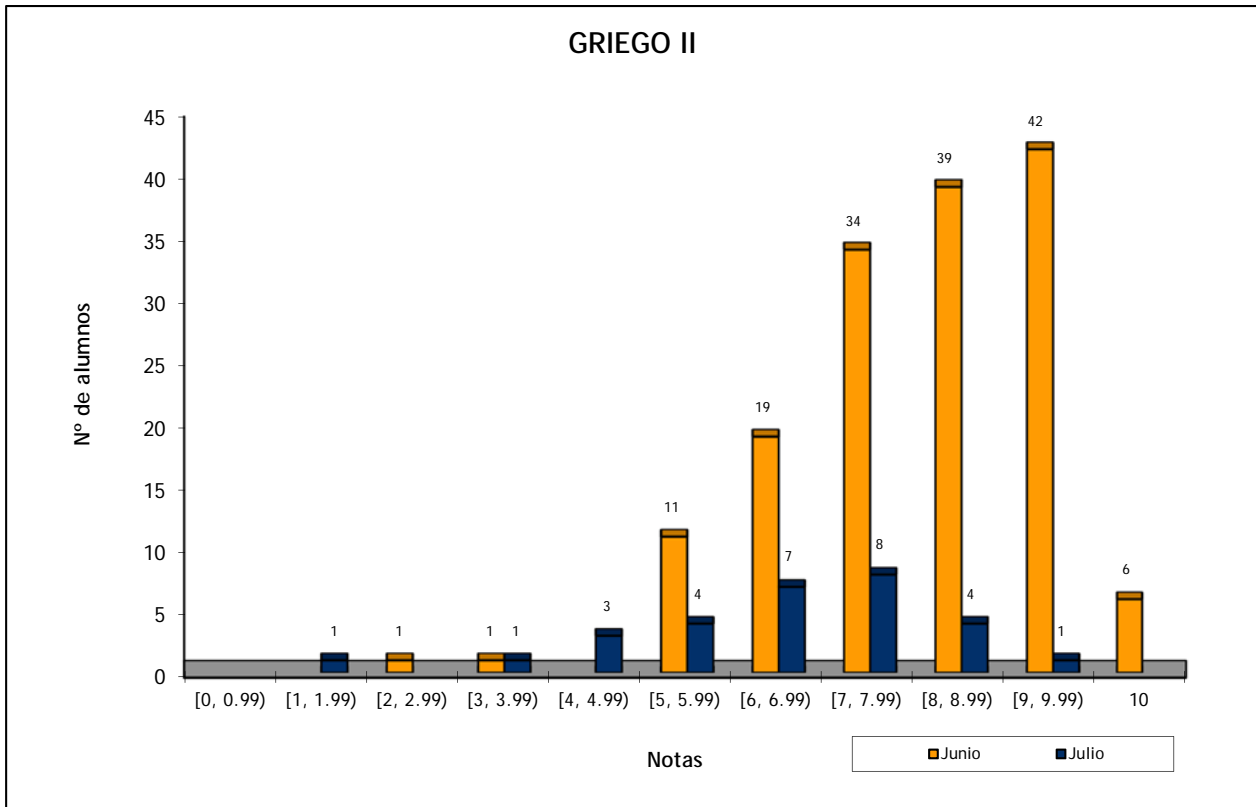

HISTORIA DE LA MÚSICA Y LA DANZA: [FASE ESPECÍFICA] - CONVOCATORIAS JUNIO Y JULIO 2015

	Nº de Alumnos		Nota media P.A.U.	
	Junio	Julio	Junio	Julio
CEPA SANTA LUCÍA DE TIRAJANA (BACHILLER)	1		4,200	
I.E.S. GUÍA (BACHILLER)	3		8,267	
I.E.S. JOSEFINA DE LA TORRE (BACHILLER)	1		7,550	
I.E.S. PÉREZ GALDÓS (BACHILLER)	3	1	6,317	3,750
TRIBUNAL TELDE (BACHILLER) - SEDE EXAMEN	1		8,550	
Suma	9	1	7,117	3,750

Notas	Junio	Julio
[0, 0.99)		
[1, 1.99)		
[2, 2.99)		
[3, 3.99)	1	1
[4, 4.99)	1	
[5, 5.99)		
[6, 6.99)		
[7, 7.99)	3	
[8, 8.99)	4	
[9, 9.99)		
10		
Suma	9	1

	Total		%	
	Junio	Julio	Junio	Julio
Nº de exámenes	9	1		
Nº de aprobados	7		77,78%	
Nº de suspendidos	2	1	22,22%	100,00%