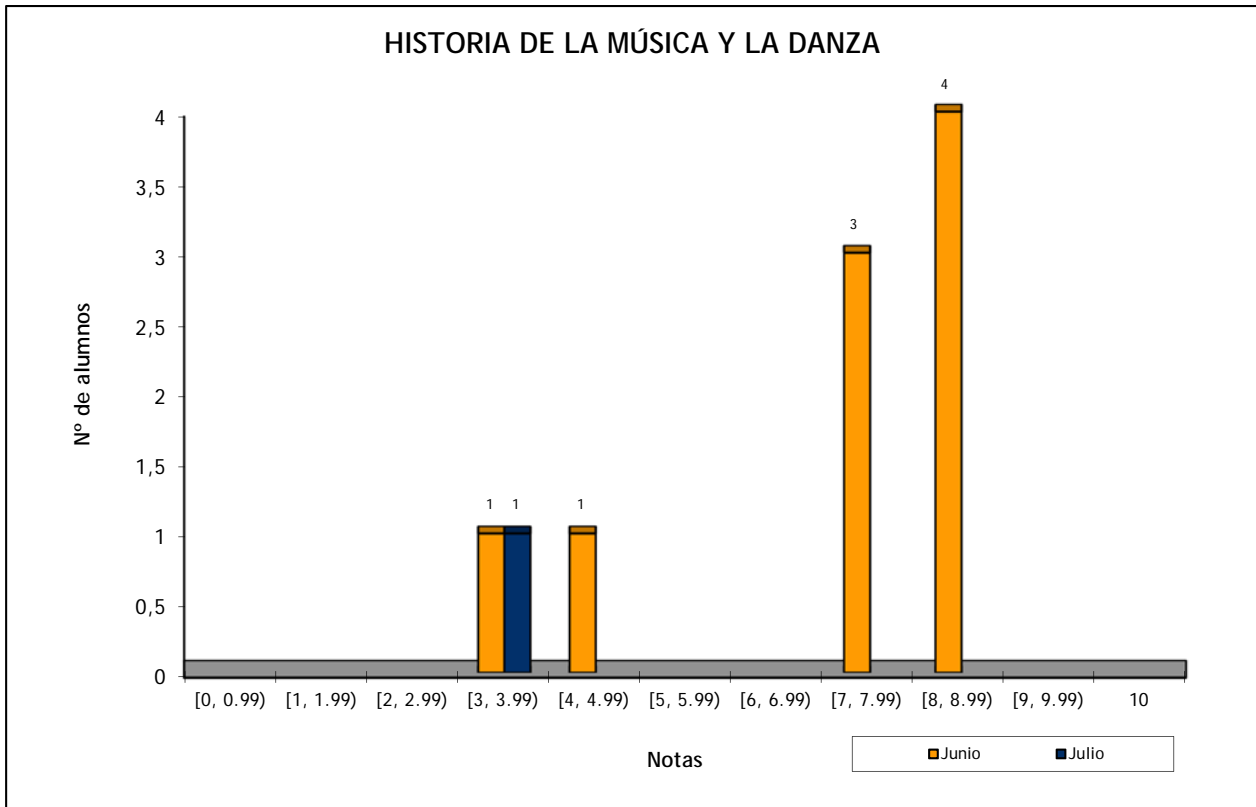

HISTORIA DEL ARTE: [FASE ESPECÍFICA] - CONVOCATORIAS JUNIO Y JULIO 2015

	Nº de Alumnos		Nota media P.A.U.	
	Junio	Julio	Junio	Julio
CAEPA ECCA (BACHILLER)	1		5,900	
CEAD PROFESOR FÉLIX PÉREZ PARRILLA (BACHILLER)	1		3,000	
CEPA FUERTEVENTURA NORTE (BACHILLERATO)	1		1,000	
CEPA SANTA LUCÍA DE TIRAJANA (BACHILLER)	2		4,475	
C.I.F.P. MAJADA MARCIAL	1		2,750	
COLEGIO ALMA'S MASPALOMAS (BACHILLER)	1	1	5,000	7,250
COLEGIO ARENAS INTERNACIONAL (BACHILLER)	2		7,100	
COLEGIO ARENAS SUR (BACHILLER)	3		8,333	
COLEGIO GUAYDIL (BACHILLER)	5		8,870	
COLEGIO HEIDELBERG (BACHILLER)	2		7,825	
COLEGIO HISPANO INGLÉS (BACHILLER)	5		8,490	
COLEGIO NTRA. SRA. DEL PILAR (BACHILLER)	5	2	6,160	5,500
COLEGIO SAGRADO CORAZÓN (BACHILLER)	2		5,875	
COLEGIO SALESIANO SAGRADO CORAZÓN (BACHILLER)	5	1	5,690	3,200
COLEGIO SAN ANTONIO M^o CLARET (BACHILLER)	14		8,496	
COLEGIO SAN IGNACIO DE LOYOLA (BACHILLER)	2	3	9,000	5,333
COLEGIO SANTA CATALINA (BACHILLER)	14	2	7,271	4,125
COLEGIO SANTA ISABEL DE HUNGRÍA (BACHILLER)	13		6,804	
CPDEM LICEO FRANCÉS (BACHILLERATO EXTRANJERO)	2		6,825	
CPDEM THE BRITISH SCHOOL OF GRAN CANARIA	1		2,200	
CPFP ICSE (FP)	2		5,500	
ESC. ARTE Y SUPERIOR DISEÑO G. CANARIA (BACHILLER)	9	1	5,706	1,500
I.E.S. JOSÉ FRUGONI PÉREZ (BACHILLER)	1		5,750	
I.E.S. AGUSTÍN ESPINOSA (BACHILLER)	1		4,000	
I.E.S. ALONSO QUESADA (BACHILLER)	10	2	5,640	4,250
I.E.S. AMURGA (BACHILLER)	4		4,250	
I.E.S. ARGUINEGUÍN (BACHILLER)	22		6,143	
I.E.S. ARUCAS-DOMINGO RIVERO (BACHILLER)	2		2,750	
I.E.S. BAÑADEROS (BACHILLER)	2		6,250	
I.E.S. BLAS CABRERA FELIPE (LANZAROTE) (BACHILLER)	1		3,250	
I.E.S. CASAS NUEVAS (BACHILLER)	5		6,630	
I.E.S. CÉSAR MANRIQUE (BACHILLER)	8	1	6,588	3,300
I.E.S. CORRALEJO (BACHILLER)	8		7,219	
I.E.S. EL CALERO (BACHILLER)	6		4,242	
I.E.S. EL DOCTORAL (BACHILLER)	3	1	5,700	3,250
I.E.S. EL RINCÓN (BACHILLER)	2	1	5,475	3,500
I.E.S. FELO MONZÓN GRAU BASSAS (BACHILLER)	2		3,375	
I.E.S. FELO MONZÓN GRAU BASSAS (FP)	1		7,500	
I.E.S. FERIA DEL ATLÁNTICO (BACHILLER)	3	2	7,290	4,500
I.E.S. GRAN CANARIA (BACHILLER)	4	1	4,950	5,250