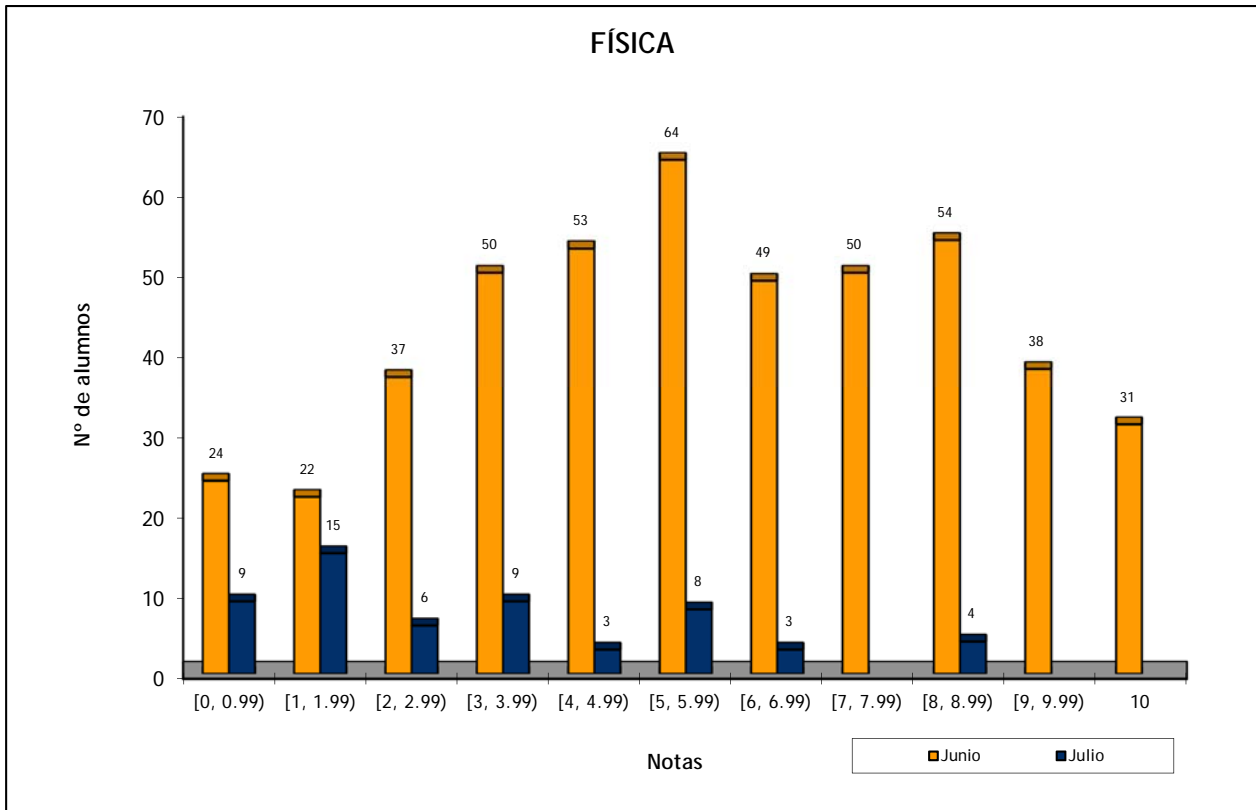

GEOGRAFÍA: [FASE ESPECÍFICA] - CONVOCATORIAS JUNIO Y JULIO 2015

	Nº de Alumnos		Nota media P.A.U.	
	Junio	Julio	Junio	Julio
CAEPA ECCA (BACHILLER)	5		3,770	
CEAD PROFESOR FÉLIX PÉREZ PARRILLA (BACHILLER)	3	2	4,950	4,050
CENTRO PRIVADO ANITA CONRAD (BACHILLER)	1		9,500	
CENTRO PRIVADO SANTA TERESA DE JESÚS (BACHILLER)	15		7,803	
CEPA SANTA LUCÍA DE TIRAJANA (BACHILLER)	2	1	7,375	6,250
COLEGIO ARENAS INTERNACIONAL (BACHILLER)	4		7,388	
COLEGIO ARENAS SUR (BACHILLER)	2	1	7,625	5,500
COLEGIO ARENAS-ATLÁNTICO (BACHILLER)	7		7,350	
COLEGIO GAROÉ (BACHILLER)	5		8,300	
COLEGIO HEIDELBERG (BACHILLER)	5		8,100	
COLEGIO HISPANO INGLÉS (BACHILLER)	2		8,375	
COLEGIO NTRA. SRA. DEL PILAR (BACHILLER)	5	6	4,350	4,292
COLEGIO SAGRADO CORAZÓN (BACHILLER)	6		6,692	
COLEGIO SALESIANO SAGRADO CORAZÓN (BACHILLER)	20		5,339	
COLEGIO SAN ANTONIO M^o CLARET (BACHILLER)	27	2	7,919	6,125
COLEGIO SAN IGNACIO DE LOYOLA (BACHILLER)	2	3	5,625	6,500
COLEGIO SANTA CATALINA (BACHILLER)	13	2	6,554	3,625
COLEGIO SANTA ISABEL DE HUNGRÍA (BACHILLER)	10	3	7,020	5,917
CPDEM ALEMÁN	7		6,571	
CPDEM OAKLEY COLLEGE	2		8,575	
CPDEM THE BRITISH SCHOOL OF GRAN CANARIA	3		7,017	
CPFP CENTRO DE ENSEÑANZA TÉCNICA UNIÓN DEPORTIVA	1		6,500	
CPFP ICSE (FP)	3		6,250	
I.E.S. JOSÉ FRUGONI PÉREZ (BACHILLER)	14		5,621	
I.E.S. AGAETE (BACHILLER)	6		7,000	
I.E.S. AGUSTÍN ESPINOSA (BACHILLER)	4	1	6,750	3,000
I.E.S. ALONSO OUESADA (BACHILLER)	4	2	5,688	5,875
I.E.S. AMURGA (BACHILLER)	13		5,981	
I.E.S. ARGUINEGUÍN (BACHILLER)	3		4,000	
I.E.S. ARRECIFE (BACHILLER)	8	3	6,631	6,167
I.E.S. ARUCAS-DOMINGO RIVERO (BACHILLER)	14	1	6,261	6,000
I.E.S. BAÑADEROS (BACHILLER)	4	1	7,875	7,000
I.E.S. BLAS CABRERA FELIPE (LANZAROTE) (BACHILLER)	8		5,169	
I.E.S. BLAS CABRERA FELIPE (LANZAROTE) (FP)	1		3,500	
I.E.S. CAIRASCO DE FIGUEROA (BACHILLER)	9		5,306	
I.E.S. CARRIZAL (BACHILLER)	5	1	6,050	8,500
I.E.S. CASAS NUEVAS (BACHILLER)	3		8,417	
I.E.S. CORRALEJO (BACHILLER)	4	3	5,575	3,333
I.E.S. COSTA TEGUISE (BACHILLERATO)	2		9,375	
I.E.S. CRUCE DE ARINAGA (BACHILLER)	16	3	6,213	4,750