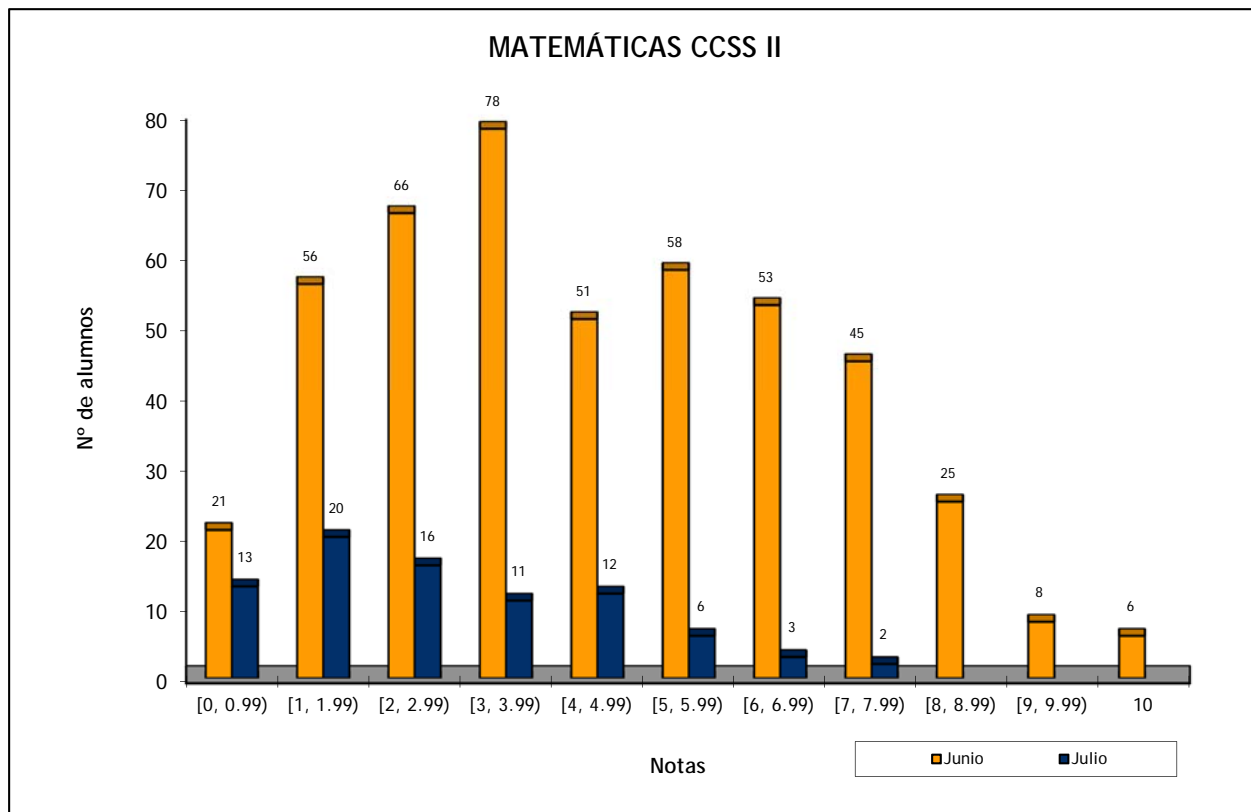

MATEMÁTICAS II: [FASE ESPECÍFICA] - CONVOCATORIAS JUNIO Y JULIO 2015

	Nº de Alumnos		Nota media P.A.U.	
	Junio	Julio	Junio	Julio
CAEPA ECCA (BACHILLER)	1	1	7,000	,500
CENTRO PRIVADO SANTA TERESA DE JESÚS (BACHILLER)	10		6,950	
C.I.F.P. MAJADA MARCIAL	1		,750	
COLEGIO ARENAS INTERNACIONAL (BACHILLER)	10		5,565	
COLEGIO ARENAS SUR (BACHILLER)	6	2	5,825	2,900
COLEGIO ARENAS-ATLÁNTICO (BACHILLER)	2		7,685	
COLEGIO GAROÉ (BACHILLER)	2		9,000	
COLEGIO GUAYDIL (BACHILLER)	4		7,875	
COLEGIO HEIDELBERG (BACHILLER)	9		7,278	
COLEGIO HISPANO INGLÉS (BACHILLER)	10		6,860	
COLEGIO NTRA. SRA. DEL PILAR (BACHILLER)	8		3,156	
COLEGIO SAGRADO CORAZÓN (BACHILLER)	1		7,750	
COLEGIO SALESIANO SAGRADO CORAZÓN (BACHILLER)	8	2	3,031	,875
COLEGIO SAN ANTONIO M^o CLARET (BACHILLER)	16		5,969	
COLEGIO SAN IGNACIO DE LOYOLA (BACHILLER)	5	2	4,690	,500
COLEGIO SANTA CATALINA (BACHILLER)	4		4,450	
COLEGIO SANTA ISABEL DE HUNGRÍA (BACHILLER)	1	1		1,000
CPDEM ALEMÁN	4		5,688	
CPDEM LICEO FRANCÉS (BACHILLERATO EXTRANJERO)	5		3,700	
CPDEM OAKLEY COLLEGE	2		8,250	
ESC. ARTE Y SUPERIOR DISEÑO G. CANARIA (BACHILLER)	1			
I.E.S. JOSÉ FRUGONI PÉREZ (BACHILLER)	4		4,438	
I.E.S. AGUSTÍN ESPINOSA (BACHILLER)	1		4,000	
I.E.S. ALONSO QUESADA (BACHILLER)	5		6,050	
I.E.S. AMURGA (BACHILLER)	1		5,000	
I.E.S. ARGUINEGUÍN (BACHILLER)	4		4,675	
I.E.S. ARRECIFE (BACHILLER)	4		2,388	
I.E.S. ARUCAS-DOMINGO RIVERO (BACHILLER)	14	3	7,304	5,850
I.E.S. BLAS CABRERA FELIPE (LANZAROTE) (BACHILLER)	5	2	3,720	1,625
I.E.S. CARRIZAL (BACHILLER)	4		4,413	
I.E.S. CASAS NUEVAS (BACHILLER)	2		3,125	
I.E.S. CÉSAR MANRIQUE (BACHILLER)	8		4,313	
I.E.S. CORRALEJO (BACHILLER)	12	2	5,208	3,150
I.E.S. COSTA TEGUISE (BACHILLERATO)	1	4	8,000	2,200
I.E.S. CRUCE DE ARINAGA (BACHILLER)	4		4,413	
I.E.S. DORAMAS (BACHILLER)	2	1	3,500	,500
I.E.S. EL CALERO (BACHILLER)	5	1	5,000	2,500