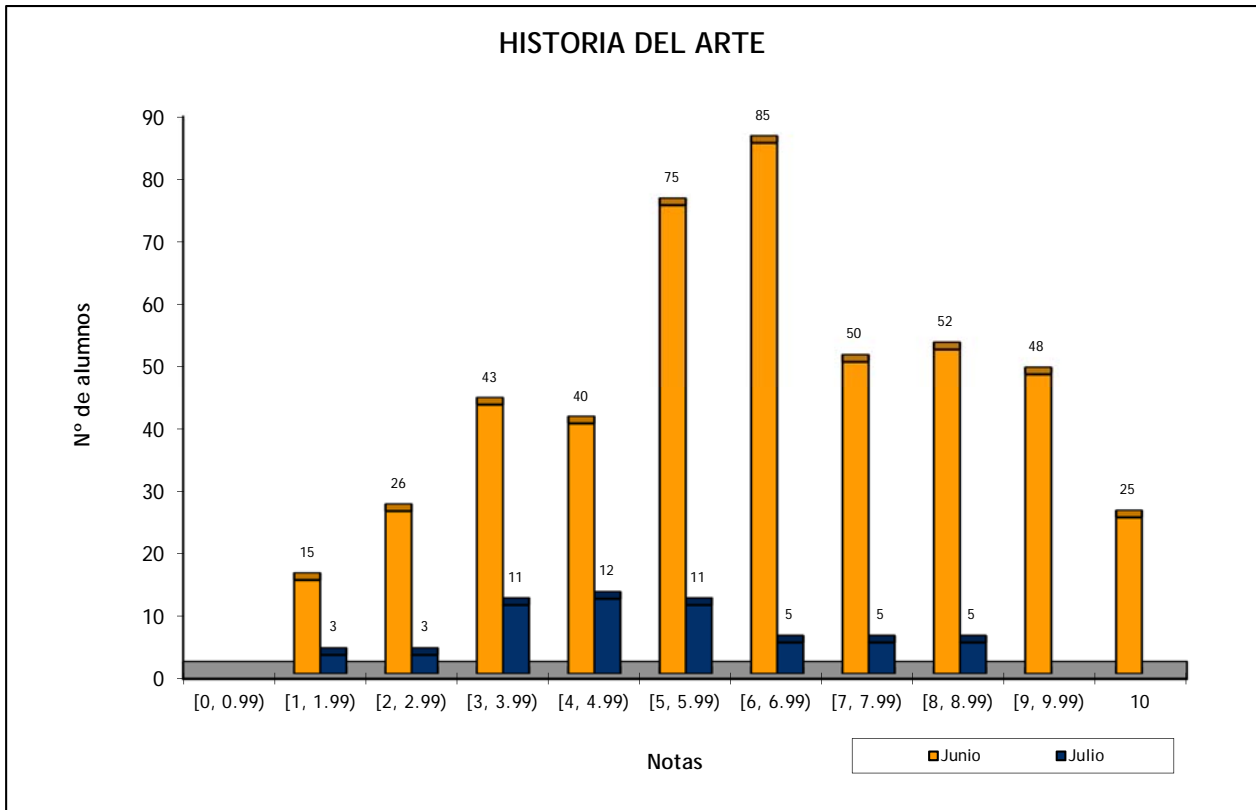

LATÍN II: [FASE ESPECÍFICA] - CONVOCATORIAS JUNIO Y JULIO 2015

	Nº de Alumnos		Nota media P.A.U.	
	Junio	Julio	Junio	Julio
CAEPA ECCA (BACHILLER)		1		6,750
CEAD PROFESOR FÉLIX PÉREZ PARRILLA (BACHILLER)	2		5,800	
CENTRO PRIVADO ANITA CONRAD (BACHILLER)	1		9,250	
CEPA FUERTEVENTURA NORTE (BACHILLERATO)	1		8,750	
CEPA SANTA LUCÍA DE TIRAJANA (BACHILLER)		1		4,400
COLEGIO ARENAS-ATLÁNTICO (BACHILLER)	6		8,017	
COLEGIO NTRA. SRA. DEL PILAR (BACHILLER)	4	4	8,325	6,725
COLEGIO SALESIANO SAGRADO CORAZÓN (BACHILLER)	3	1	6,583	5,900
COLEGIO SAN ANTONIO M^o CLARET (BACHILLER)	1		7,450	
COLEGIO SAN IGNACIO DE LOYOLA (BACHILLER)	2	1	7,350	5,750
COLEGIO SANTA CATALINA (BACHILLER)	8		5,044	
COLEGIO SANTA ISABEL DE HUNGRÍA (BACHILLER)	3		6,800	
I.E.S. JOSÉ FRUGONI PÉREZ (BACHILLER)	4		6,450	
I.E.S. AGAETE (BACHILLER)	1		7,200	
I.E.S. AGUSTÍN ESPINOSA (BACHILLER)	2		8,275	
I.E.S. ALONSO QUESADA (BACHILLER)	7		8,886	
I.E.S. AMURGA (BACHILLER)	5		7,150	
I.E.S. ARGUINEGUÍN (BACHILLER)	11		5,414	
I.E.S. ARUCAS-DOMINGO RIVERO (BACHILLER)	6	1	7,833	5,000
I.E.S. BAÑADEROS (BACHILLER)	6	1	7,817	6,500
I.E.S. BLAS CABRERA FELIPE (LANZAROTE) (BACHILLER)	2	1	5,700	8,650
I.E.S. CAIRASCO DE FIGUEROA (BACHILLER)	10	1	8,115	8,050
I.E.S. CARRIZAL (BACHILLER)	1		9,000	
I.E.S. CASAS NUEVAS (BACHILLER)	2		6,950	
I.E.S. CÉSAR MANRIQUE (BACHILLER)	4		8,950	
I.E.S. CORRALEJO (BACHILLER)	5	1	8,230	4,250
I.E.S. COSTA TEGUISE (BACHILLERATO)	6	1	8,408	5,200
I.E.S. CRUCE DE ARINAGA (BACHILLER)	7	1	8,714	6,050
I.E.S. CRUZ DE PIEDRA (FP)	1		7,050	
I.E.S. DORAMAS (BACHILLER)	5	2	6,720	7,700
I.E.S. EL CALERO (BACHILLER)	4		8,425	
I.E.S. EL DOCTORAL (BACHILLER)	3		6,550	
I.E.S. EL RINCÓN (BACHILLER)	5		8,790	
I.E.S. FARO DE MASPALOMAS (BACHILLER)	4		7,238	
I.E.S. FELO MONZÓN GRAU BASSAS (BACHILLER)		1		6,050
I.E.S. FELO MONZÓN GRAU BASSAS (FP)	1		10,000	
I.E.S. FERIA DEL ATLÁNTICO (BACHILLER)	3	2	7,767	7,625
I.E.S. GRAN CANARIA (BACHILLER)	5		6,730	
I.E.S. GRAN TARAJAL (BACHILLER)	6		7,992	
I.E.S. GUANARTEME (BACHILLER)	1	1	7,150	8,500