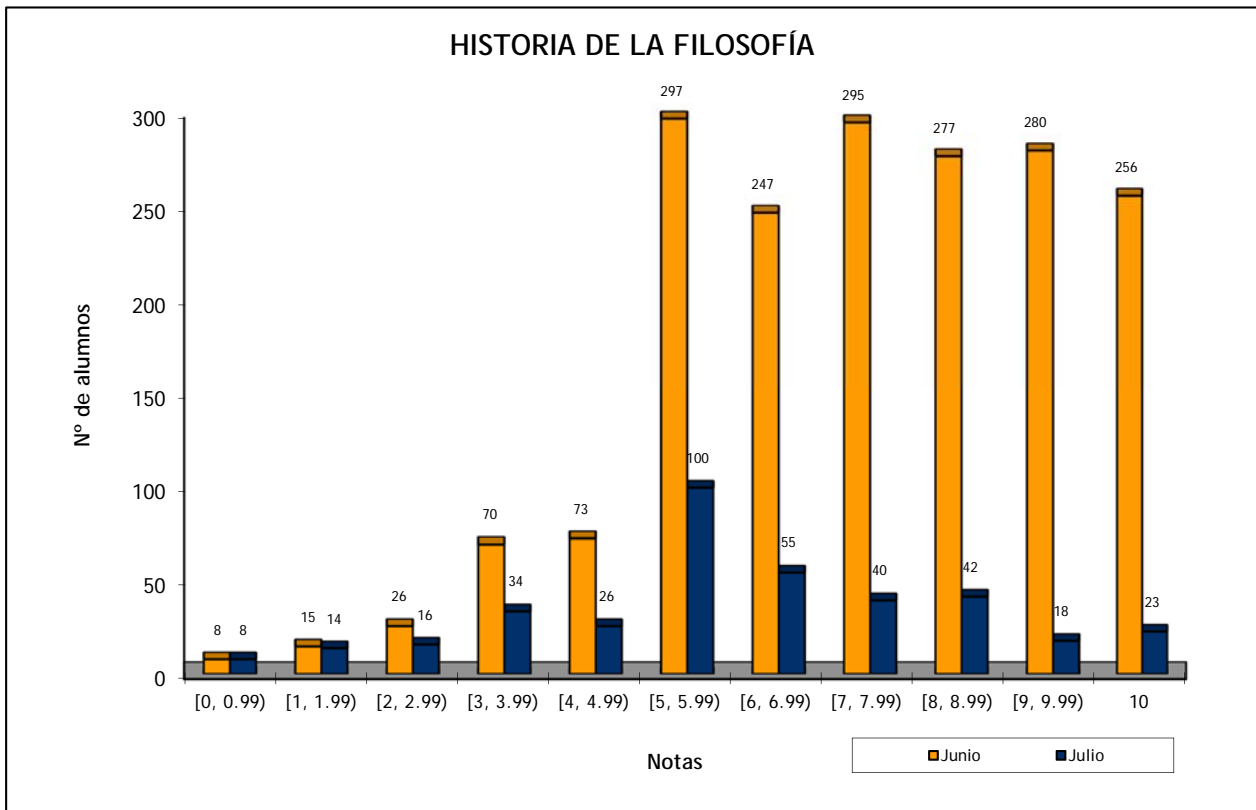

Total	%	Total	%	
	Junio		Julio		
	Nº de exámenes	1.844		376	
Nº de aprobados	1.652	89,59%	278	73,94%	
Nº de suspendidos	192	10,41%	98	26,06%