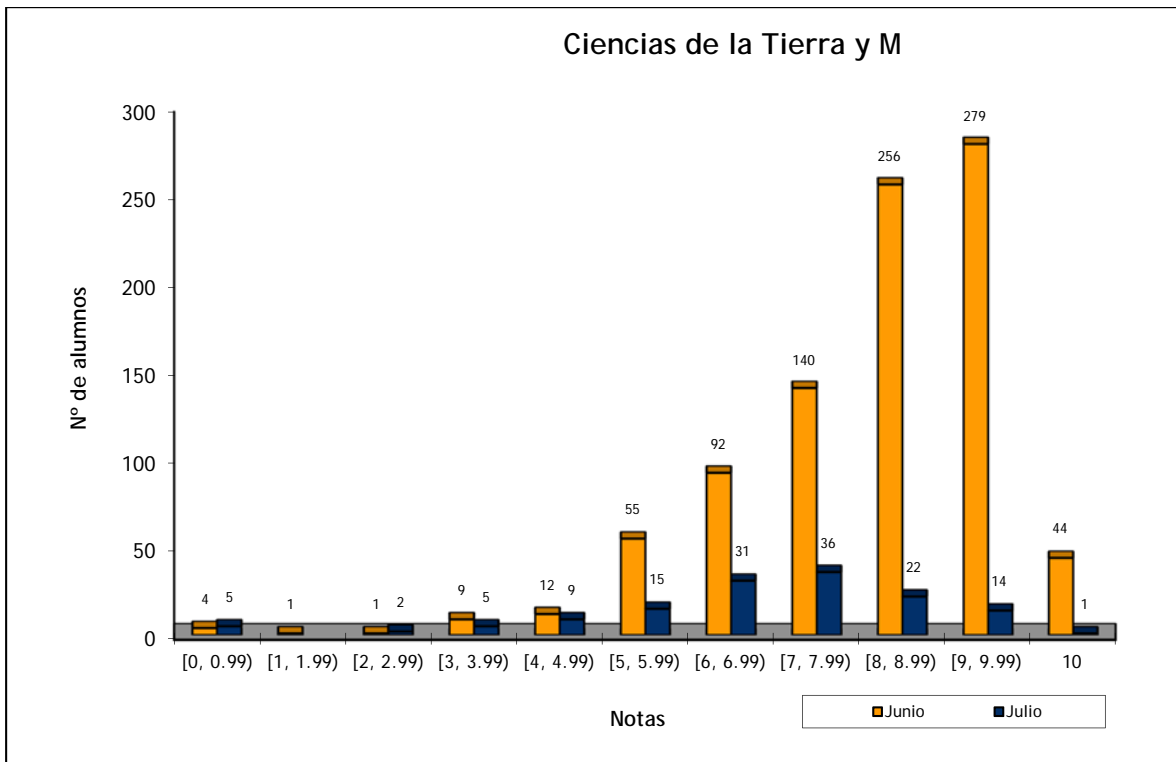

CULTURA AUDIOVISUAL: TODO [FASE GENERAL + FASE ESPECÍFICA] - CONVOCATORIAS JUNIO Y JULIO 2015

	Nº de Alumnos		Nota media P.A.U.	
	Junio	Julio	Junio	Julio
CEPA SANTA LUCÍA DE TIRAJANA (BACHILLER)	2	0	7,125	0
COLEGIO SAN IGNACIO DE LOYOLA (BACHILLER)	0	1	0	8,500
CPDEM THE BRITISH SCHOOL OF GRAN CANARIA	1	0	6,500	0
E.A.A. Y O.A. PANCHO LASSO (FP)	1	0	5,000	0
ESC. ARTE Y SUPERIOR DISEÑO G. CANARIA (BACHILLER)	68	15	6,574	6,767
ESCUELA DE ARTE PANCHO LASSO (BACHILLER)	11	4	5,864	6,313
I.E.S. ISABEL DE ESPAÑA (BACHILLER)	4	1	6,938	5,000
I.E.S. JOSEFINA DE LA TORRE (BACHILLER)	19	4	6,868	6,563
I.E.S. MESA Y LÓPEZ (BACHILLER)	1	0	5,750	0
I.E.S. MESA Y LÓPEZ (FP)	1	0	7,000	0
I.E.S. PÉREZ GALDÓS (BACHILLER)	34	1	6,772	2,750
I.E.S. POLITÉCNICO (BACHILLER)	13	7	6,750	6,036
I.E.S. POLITÉCNICO (FP)	1	0	8,000	0
I.E.S. ROQUE AMAGRO (FP)	1	0	7,000	0
I.E.S. SAN DIEGO DE ALCALÁ (BACHILLER)	11	3	6,227	9,333
I.E.S. TEROR (BACHILLER)	1	0	9,000	0
TRIBUNAL FUERTEVENTURA (BACHILLER) - SEDE EXAMEN	1	0	5,500	0
TRIBUNAL LANZAROTE (BACHILLER) - SEDE EXAMEN	2	0	4,625	0
TRIBUNAL LAS PALMAS (BACHILLER) - SEDE EXAMEN	7	4	6,679	6,938
TRIBUNAL LAS PALMAS (F. P.) - SEDE EXAMEN	1	0	6,500	0
TRIBUNAL SUR (BACHILLER) - SEDE EXAMEN	1	1	7,000	7,500
Suma	181	41	6,595	6,701

Notas	Junio	Julio
[0, 0.99)		
[1, 1.99)		
[2, 2.99)	3	1
[3, 3.99)	2	
[4, 4.99)	3	
[5, 5.99)	49	10
[6, 6.99)	42	15
[7, 7.99)	50	4
[8, 8.99)	21	6
[9, 9.99)	9	1
10	2	4
Suma	181	41